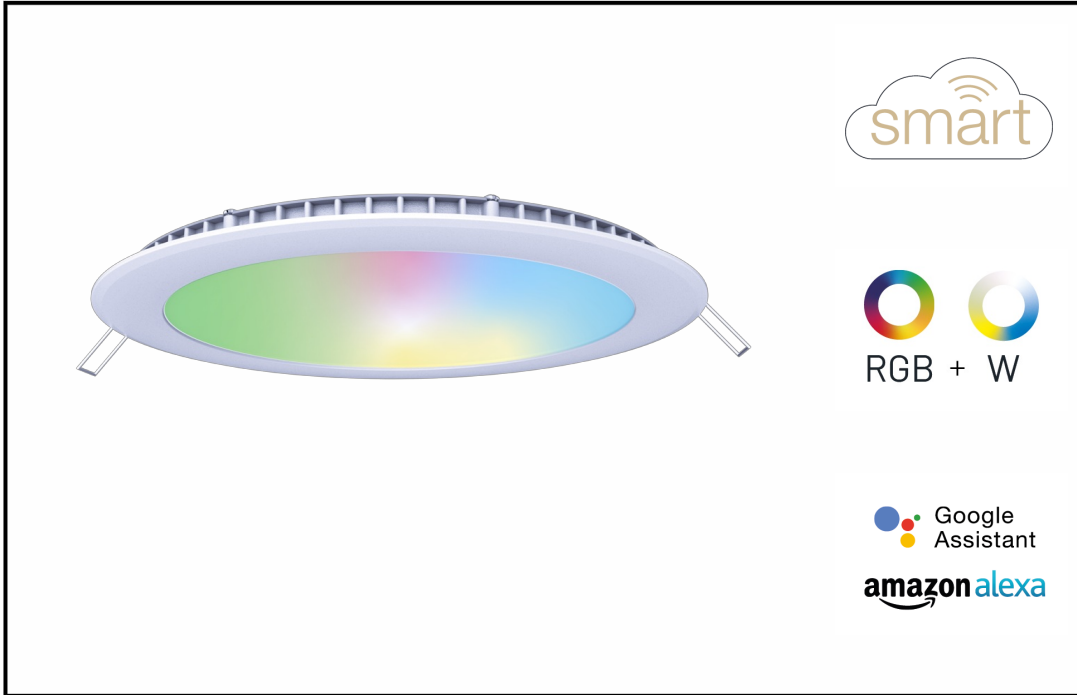

FR: Spot encastré Saturn
 EN: Downlight Saturn
 DE: Einbauleucht Saturn
 IT: Spot da incasso Saturn
 ES: Lugar empotrado Saturn
 PL: Plamka świecąca utwierdzić Saturn

| | |
|-------------------|--------------------|
| | 30000h |
| SMD 2835 | 120° |
| 5-6m ² | CRI > 80 |
| IP20 | |
| 220-240V | |
| ALU | CE |

| | | | | | |
|---------------|-----|-------|-------|-------|-----------|
| | | | | | |
| 3297027301327 | 12W | 800lm | RGB-W | 150mm | 16,8x2 cm |

| | |
|--|--|
| <p>ARLUX SPOT ENCASTRABLE ONYX RGB & blanc dynamique</p> <p>Flux lumineux 800lm</p> <p>Finition Bianco Mat</p> <p>Puissance 12W</p> <p>Faisceau 110°</p> <p>Garantie 3ans</p> <p>Durée de vie 30 000h</p> <p>Dimension Ø 168mm</p> | |
|--|--|