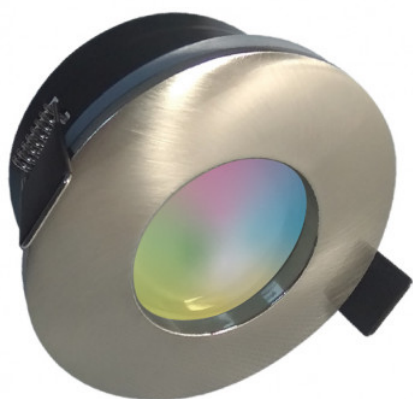

Fiche Arlux - 731444

**Spot LED à encastrer Smart Amber
Arlux - 5W - RGB/Blanc - 350lm -
IP65 - Acier**
Réf 731444

17.92€^{TTC*}

Voir le produit : <https://www.domomat.com/61084-spot-led-a-encastrer-smart-amber-arlux-5w-rgbblanc-350lm-ip65-acier-arlux-731444.html>

*Le produit Spot LED à encastrer Smart Amber Arlux - 5W - RGB/Blanc - 350lm - IP65 -
Acier
est en vente chez Domomat !*

- FR: Spot encastré connecté Amber
- EN: Downlight connected Amber
- DE: Einbauleucht In Verbindung gebracht Amber
- IT: Spot da incasso Collegato Amber
- ES: Lugar empotrado conectado Amber
- PL: Plamka świecąca utwierdzić Połączony Amber

	30000h
MR16 inclus	 36°
 2-3m ²	CRI > 80
 IP65	
220-240V	
ALU	CE

FR: Compatible EN: Compatible	DE: Kompatibel IT: Compatibile	ES: Compatible PL: Zgodny		

3297027314440	5W	350lm	RGB-W	70mm	8,2x10,3 cm

Puissance 5W	Garantie 3ans	Lampe LED GU10	Pièce humide IP65	