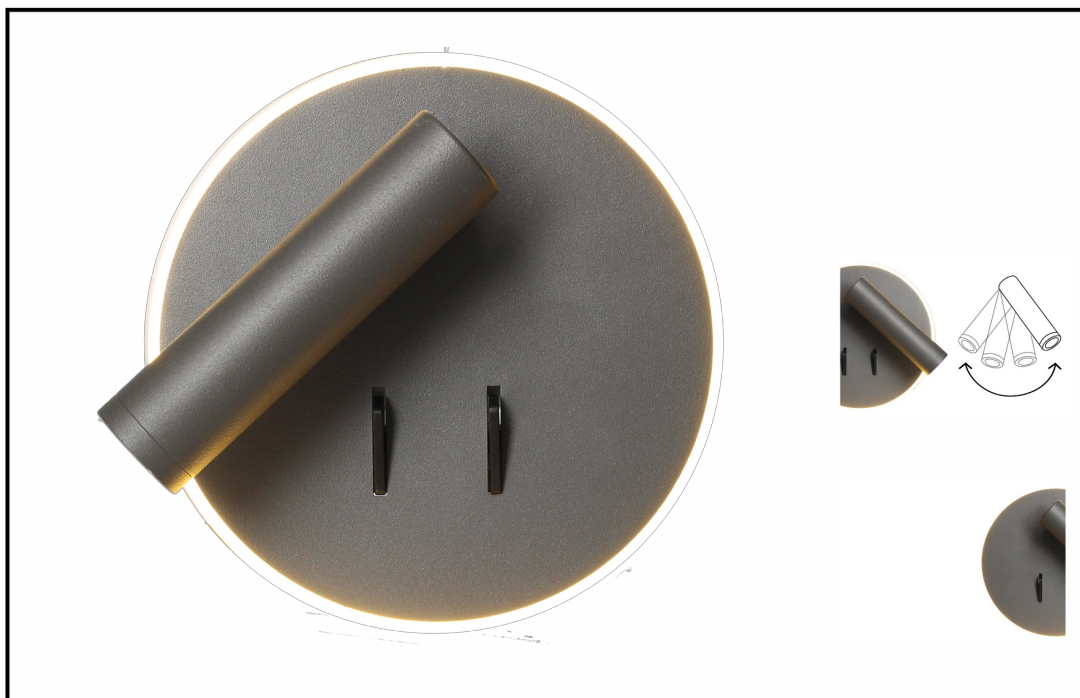

Fiche Arlux - 114117

**Applique ronde avec liseuse Emmy
par Arlux - 9+3W - 630+210lm -
Anthracite**

Réf 114117

39.79€^{TTC*}

Voir le produit : <https://www.domomat.com/61312-applique-ronde-avec-liseuse-emmy-par-arlux-93w-630210lm-anthracite-arlux-114117.html>

*Le produit Applique ronde avec liseuse Emmy par Arlux - 9+3W - 630+210lm -
Anthracite
est en vente chez Domomat !*

FR: Applique Emmy
 EN: Wall lamp Emmy
 DE: Wandleuchte Emmy
 IT: Lampa Parete Emmy
 ES: Lampara de Pared Emmy
 PL: Światło Scienne Emmy

	30000h
SMD 2835	0°
2700K	CRI > 80
IP20	
100-260V	
ALU	CE

--	--

				CRI	
3297021141172	9+3W	630lm	2700K	> 80	14x7 cm

<p>APPLIQUE LED EMMY</p> <p>840lm</p> <p>⚡ 12W IP20 Garantie 3ans</p> <p> 2700K <small>Température de couleur</small></p> <p></p>	
--	--