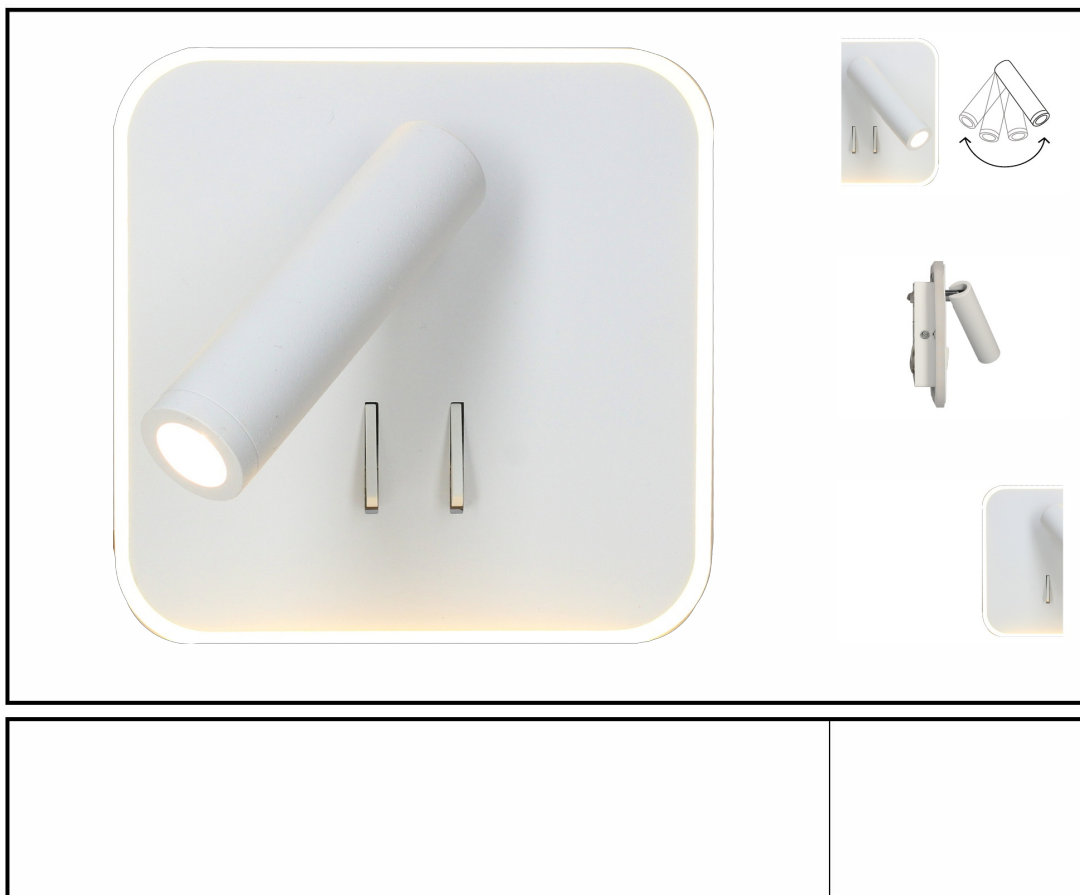

Fiche Arlux - 114118

Applique carré avec liseuse Jazz par Arlux - 11+3W - 770+210lm - Blanc

Réf 114118

37.37€^{TTC*}

Voir le produit : <https://www.domomat.com/61305-applique-carre-avec-liseuse-jazz-par-arlux-113w-770210lm-blanc-arlux-114118.html>

Le produit Applique carré avec liseuse Jazz par Arlux - 11+3W - 770+210lm - Blanc est en vente chez Domomat !

FR: Applique Jazz
 EN: Wall lamp Jazz
 DE: Wandleuchte Jazz
 IT: Lampa Parete Jazz
 ES: Lampara de Pared Jazz
 PL: Swiatlo Scienne Jazz

	30000h
SMD 2835	
 2700K	CRI > 80
 IP20	
100-260V	
ALU	CE

				CRI	
3297021141189	11+3W	770lm	2700K	> 80	14x7x14 cm

<p>APPLIQUE LED</p>  <p>JAZZ</p> <p>980 lumens 14W</p> <p>2700K</p> <p> 340°</p> <p>EN: Wall Lamp DE: Wandleuchte IT: Lampa parete ES: Lampara de pared PL: Swiatlo Scienne</p> <p>ArLUX</p>	
--	--