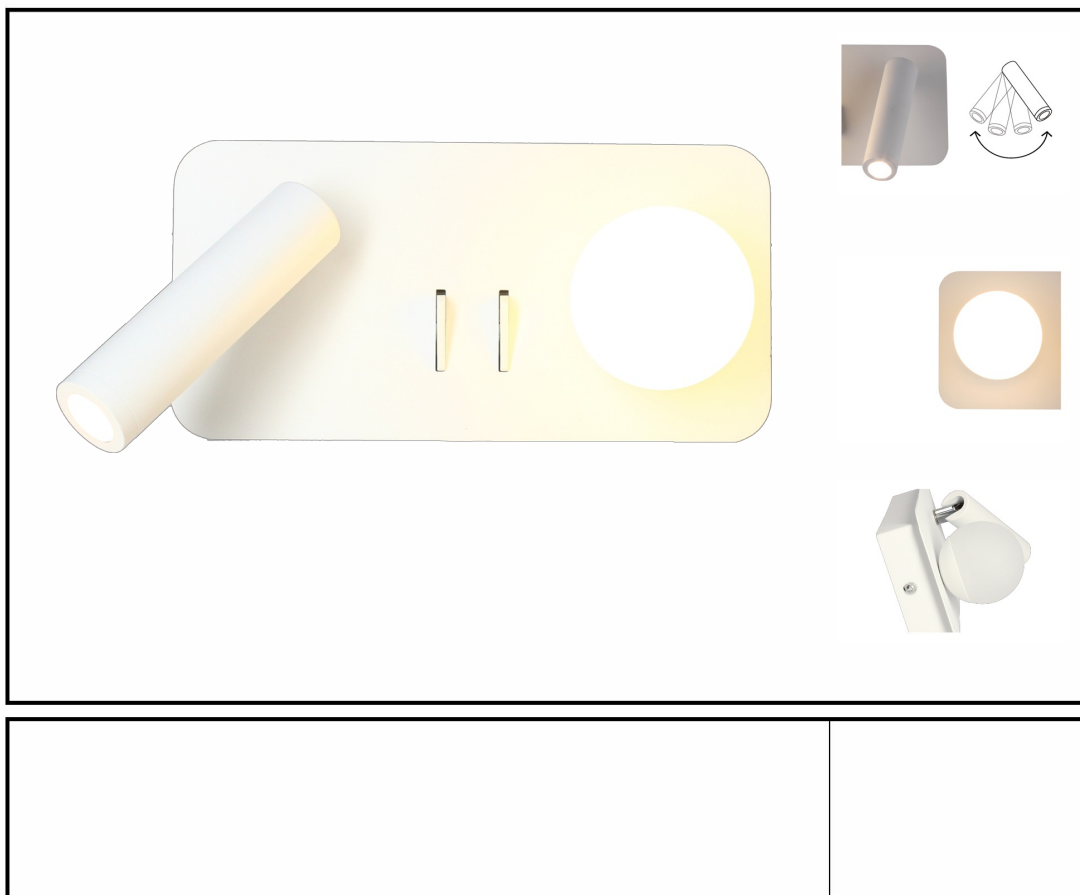

Fiche Arlux - 114130

**Applique avec liseuse Maki par
Arlux - Droite - 6W - 420lm - Blanc**
Réf 114130

37.61€^{TTC*}

Voir le produit : <https://www.domomat.com/61252-applique-avec-liseuse-maki-par-arlux-droite-6w-420lm-blanc-arlux-114130.html>

Le produit Applique avec liseuse Maki par Arlux - Droite - 6W - 420lm - Blanc est en vente chez Domomat !

FR: Applique Maki
 EN: Wall lamp Maki
 DE: Wandleuchte Maki
 IT: Lampa Parete Maki
 ES: Lampara de Pared Maki
 PL: Swiatlo Scienne Maki

	30000h
SMD 2835	0°
2700K	CRI > 80
IP20	
100-260V	
ALU	CE

				CRI	
3297021141301	3+3W	210lm	2700K	> 80	20x10x13 cm