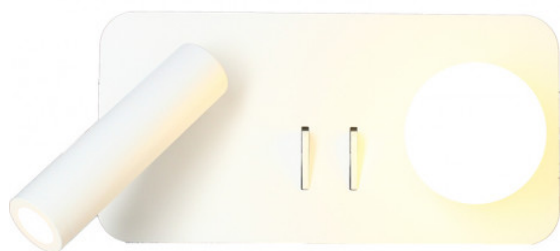

Fiche Arlux - 114130

**Applique avec liseuse Maki par
Arlux - Droite - 6W - 420lm - Blanc**
Réf 114130

37.61€^{TTC*}

Voir le produit : <https://www.domomat.com/61252-applique-avec-liseuse-maki-par-arlux-droite-6w-420lm-blanc-arlux-114130.html>

Le produit Applique avec liseuse Maki par Arlux - Droite - 6W - 420lm - Blanc est en vente chez Domomat !

FR: Applique Maki
 EN: Wall lamp Maki
 DE: Wandleuchte Maki
 IT: Lampa Parete Maki
 ES: Lampara de Pared Maki
 PL: Swiatlo Scienne Maki

	30000h
SMD 2835	0°
2700K	CRI > 80
IP20	
100-260V	
ALU	CE

				CRI	
3297021141301	3+3W	210lm	2700K	> 80	20x10x13 cm