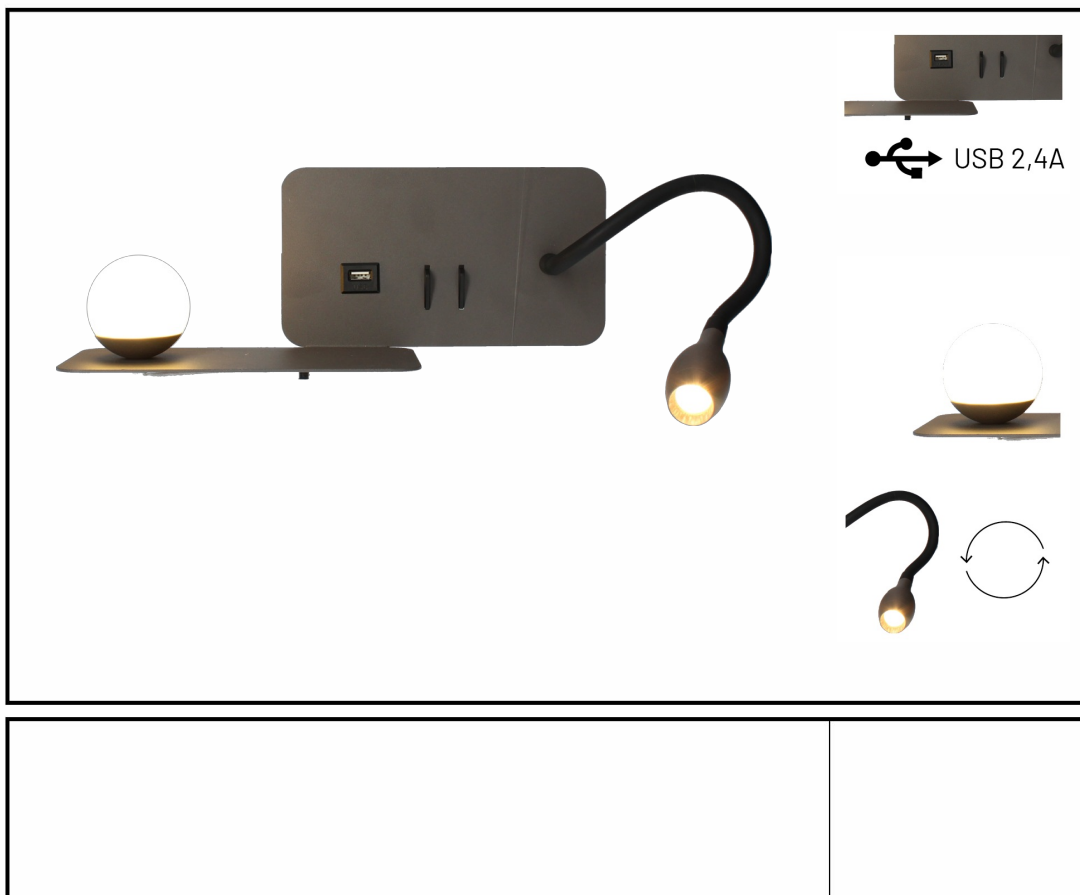

## Fiche Arlux - 114150

**Applique avec liseuse Zia par Arlux -  
Gauche - 8W - 350lm - Anthracite**

Réf 114150

**41.90€<sup>TTC\*</sup>**

Voir le produit : <https://www.domomat.com/61298-applique-avec-liseuse-zia-par-arlux-gauche-8w-350lm-anthracite-arlux-114150.html>

*Le produit Applique avec liseuse Zia par Arlux - Gauche - 8W - 350lm - Anthracite  
est en vente chez Domomat !*

FR: Applique Zia  
 EN: Wall lamp Zia  
 DE: Wandleuchte Zia  
 IT: Lampa Parete Zia  
 ES: Lampara de Pared Zia  
 PL: Swiatlo Sciennie Zia

	30000h
SMD 2835	0°
2700K	CRI > 80
IP20	
100-260V	
ALU	CE

				CRI	
3297021141509	5+3W	350lm	2700K	> 80	33x13x12 cm