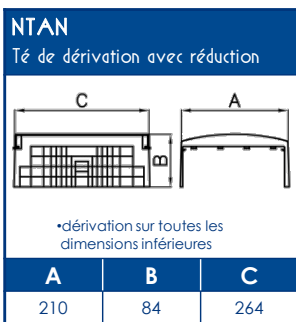

TA-E Goulottes de distribution

IP40 IK08 système 960° longueur PVC M1 RoHS

SCHEMAS ET COTES (mm)

SUPPORT D'APPAREILLAGES

45x45