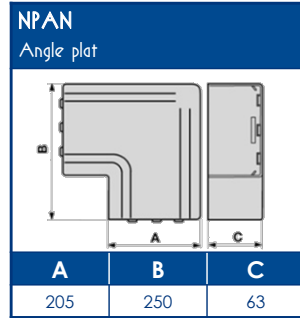

TA-E Goulottes de distribution

IP40 IK08 système 960° longueur PVC M1 RoHS

SCHEMAS ET COTES (mm)

SUPPORT D'APPAREILLAGES

45x45