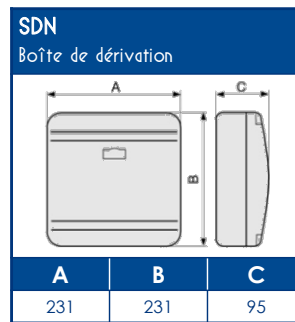

TA-E Goulottes de distribution

IP40 IK08 système 960° longueur PVC M1 RoHS

SCHEMAS ET COTES (mm)

SUPPORT D'APPAREILLAGES

45x45