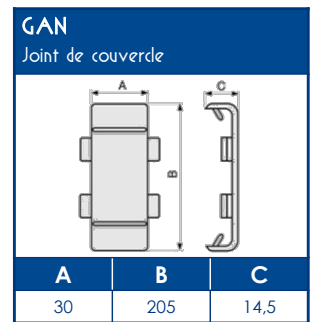

TA-E Goulottes de distribution

IP40 IK08 système 960° longueur PVC M1 RoHS

SCHEMAS ET COTES (mm)

SUPPORT D'APPAREILLAGES

45x45