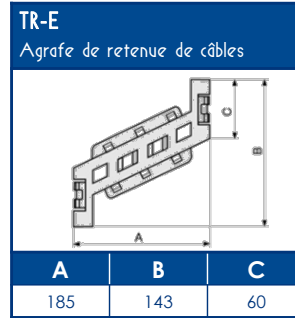

TA-E Goulottes de distribution

IP40 IK08 système 960° longueur PVC M1 RoHS

SCHEMAS ET COTES (mm)

SUPPORT D'APPAREILLAGES

45x45