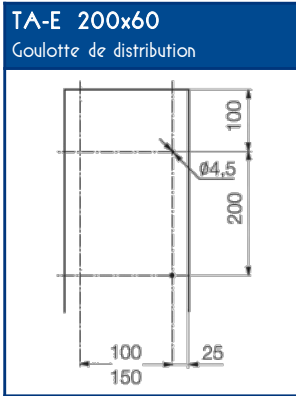

TA-E Goulottes de distribution

IP40 IK08 système 960° longueur PVC M1 RoHS

SCHEMAS ET COTES (mm)

SUPPORT D'APPAREILLAGES

45x45