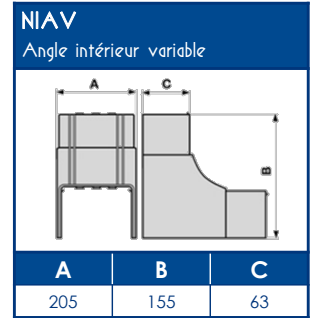

TA-E Goulottes de distribution

IP40 IK08 système 960° longueur PVC M1 RoHS

SCHEMAS ET COTES (mm)

SUPPORT D'APPAREILLAGES

45x45