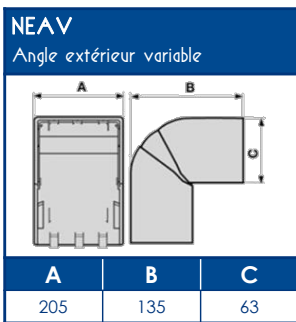

TA-E Goulottes de distribution

IP40 IK08 système 960° longueur PVC M1 RoHS

SCHEMAS ET COTES (mm)

SUPPORT D'APPAREILLAGES

45x45