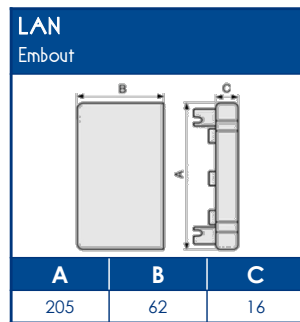

TA-E Goulottes de distribution

IP40 IK08 système 960° longueur PVC M1 RoHS

SCHEMAS ET COTES (mm)

SUPPORT D'APPAREILLAGES

45x45