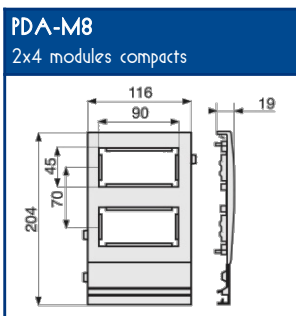

**CAPACITE MAXIMALE THEORIQUE EN CABLES**

A	U1000	TELEPHONE	INFORMATIQUE		
	RO2V 3G2,5 Ø 12,5	4 PAIRES 6/10 Ø 6	Non blindé cat 5E Ø 5	Blindé cat 5E Ø 5,9	Blindé cat 6D Ø 6,8
	<b>A</b>	<b>A</b>	<b>A</b>	<b>A</b>	<b>A</b>
	50	246	366	249	188

IP40 IK08 système 960° longueur PVC M1 RoHS

**SCHEMAS ET COTES (mm)**

**SUPPORT D'APPAREILLAGES**
**45x45**

**COMPATIBILITE APPAREILLAGES 45x45**

LEGRAND	PW	SCHNEIDER	HAGER	3M
Mosaic™	Espace Liberté™	Alvaïs quadra™	Systo™	Volution™