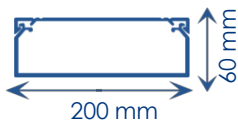

Matière première	PVC classé M1
Couleur	Blanc RAL 9010
Longueur	Standard 2 m (livrée socle + couvercle)
Socle	<ul style="list-style-type: none"> <li>Perforé, trous ronds facilitant la fixation</li> <li>Symétrique, pas de sens de montage (livré filmé)</li> </ul>
Couvercle	Liserés de finition (livré filmé)
Forme	Rectangulaire permettant tous types de cheminements
Composants	<ul style="list-style-type: none"> <li>Gamme complète de composants système</li> <li>Support d'appareillages 45x45 en clipsage direct</li> </ul>