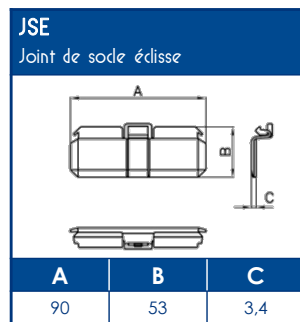

TA-E Goulottes de distribution

IP40 IK08 système 960° longueur PVC M1 RoHS

SCHEMAS ET COTES (mm)

SUPPORT D'APPAREILLAGES

45x45