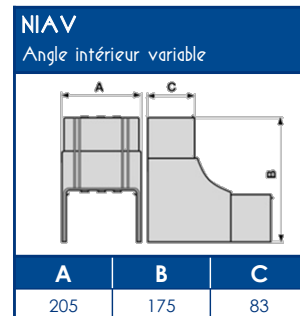

SCHEMAS ET COTES (mm)