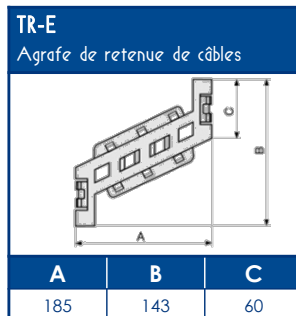

SCHEMAS ET COTES (mm)