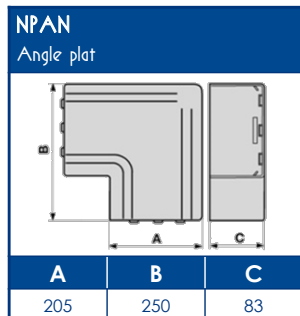

SCHEMAS ET COTES (mm)