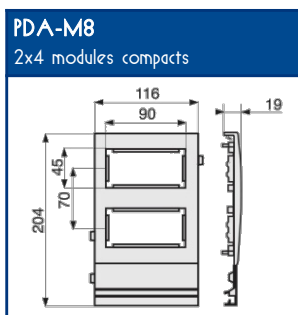

SUPPORT APPAREILLAGES 45x45

COMPATIBILITE APPAREILLAGES 45x45

LEGRAND	PW	SCHNEIDER	HAGER	3M
Mosaïc™	Espace Liberté™	Alvaïs quadra™	Systo™	Volution™

Compatible avec tous les appareillages standard 45x45