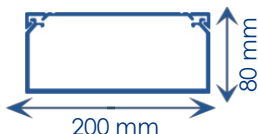

## B01736 | Iboco

**Angle intérieur variable 70° à 120°  
NIAV - Pour goutte 200x80mm -  
Blanc**

Réf B01736

**128.50€<sup>TTC\*</sup>**

Voir le produit : <https://www.domomat.com/34725-angle-interieur-variable-70-a-120-niav-pour-goutte-200x80mm-blanc-iboco-b01736.html>

*Le produit Angle intérieur variable 70° à 120° NIAV - Pour goutte 200x80mm - Blanc est en vente chez Domomat !*

**TA-E** Goulottes de distribution

**Goulotte de distribution non cloisonnable**

Pour le cheminement de câbles d'une seule nature ou de fluides.

**DESCRIPTIF TECHNIQUE**

Matière première	PVC classé M1
Couleur	Blanc RAL 9010
Longueur	Standard 2 m (livrée socle + couvercle)
Socle	<ul style="list-style-type: none"> <li>Perforé, trous ronds facilitant la fixation</li> <li>Symétrique, pas de sens de montage (livré filmé)</li> </ul>
Couvercle	Liserés de finition (livré filmé)
Forme	Rectangulaire permettant tout type de cheminements
Composants	<ul style="list-style-type: none"> <li>Gamme complète de composants système</li> <li>Support d'appareillage 45x45 en clipsage direct</li> </ul>