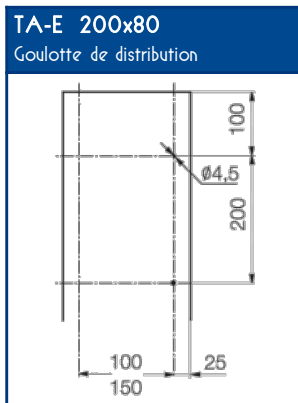

TA-E Goulottes de distribution

SCHEMAS ET COTES (mm)