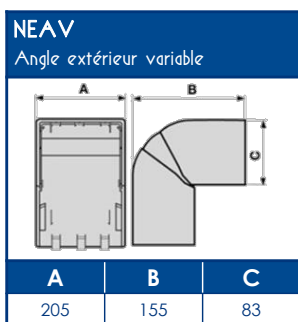

SCHEMAS ET COTES (mm)