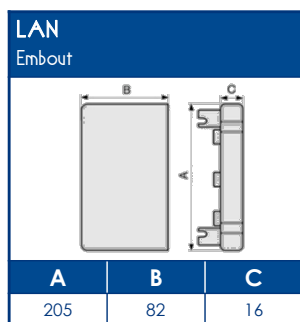

SCHEMAS ET COTES (mm)