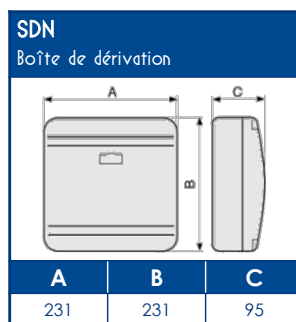

SCHEMAS ET COTES (mm)