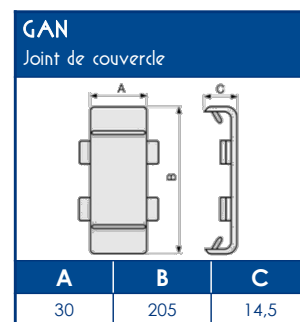

SCHEMAS ET COTES (mm)