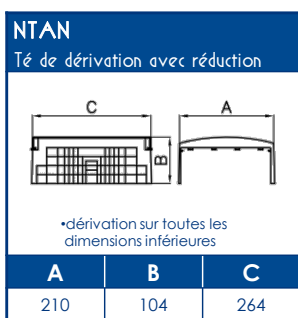

SCHEMAS ET COTES (mm)