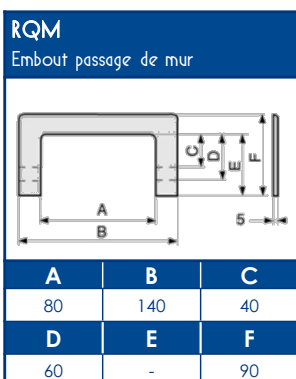

TA-G Goulottes de distribution cloisonnables

SCHEMAS ET COTES (mm)