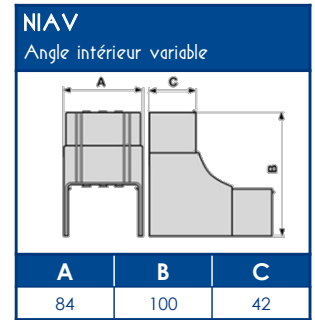

SCHEMAS ET COTES (mm)