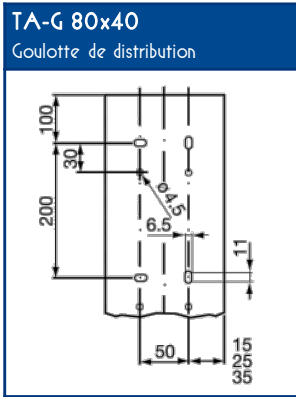

TA-G Goulottes de distribution cloisonnables

SCHEMAS ET COTES (mm)