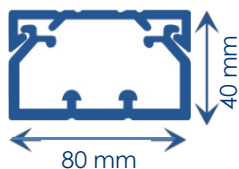

Goulotte de distribution appareillable et cloisonnable.

Pour la distribution des courants forts et faibles et la réalisation de petites installations.

DESCRIPTIF TECHNIQUE

Matière première	PVC classé M1
Couleur	Blanc RAL 9010
Longueur	Standard 2 m (livrée socle + couvercle)
Socle	<ul style="list-style-type: none"> Perforé, trous ronds et trous oblongs facilitant la fixation Symétrique, pas de sens de montage (livré filmé)
Compartment	2 guides de fond pour un cloisonnement 1/3 – 2/3 ou le montage de 2 cloisons pour la réalisation de 3 compartiments
Couvercle	Liserés de finition (livré filmé)
Forme	Rectangulaire permettant tous types de cheminements
Composants	<ul style="list-style-type: none"> Gamme complète de composants système Support pour appareillages 45x45 en clipsage direct

COMPOSANTS

Cloison de séparation	Agrafe de retenue de câbles	Angle intérieur variable 70° à 120°	Angle extérieur variable 70° à 120°	Angle plat	Embout	Té de dérivation avec réduction	Joint de couvercle	Té de dérivation TA-C	Embout passage de mur	Boîte de dérivation	Joint de sol rehausseur
longueur std 2 m											Longueur std 2 m
SEP-G	TR-E	NIAV	NEAV	NPAN	LAN	NTAN	GAN	NTAG	RQM	SDN	DST
02414	07713	01724	01708	01740	00871	01756	00886	04567	01775	01769	01913