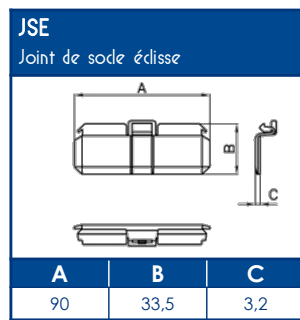

SCHEMAS ET COTES (mm)