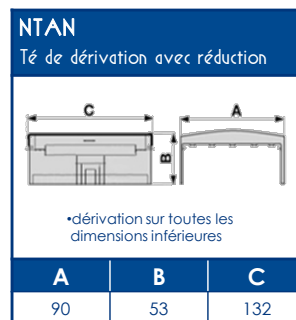

SCHEMAS ET COTES (mm)