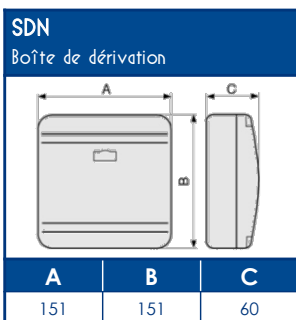

SCHEMAS ET COTES (mm)