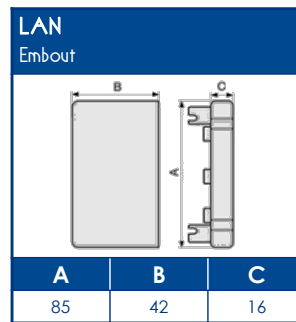

SCHEMAS ET COTES (mm)