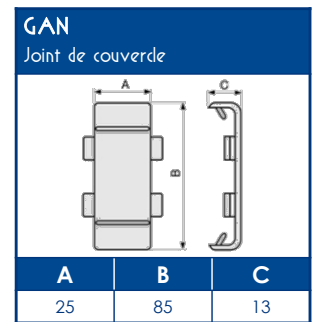

SCHEMAS ET COTES (mm)