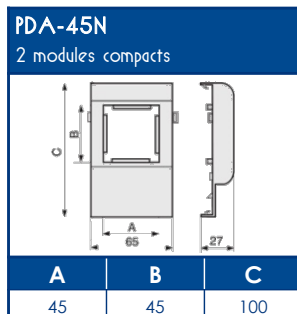

SUPPORT APPAREILLAGES 45x45

COMPATIBILITE APPAREILLAGES 45x45

LEGRAND	PW	SCHNEIDER	HAGER	3M
Mosaic™	Espace Liberté™	Alvaïs quadra™	Systo™	Volution™

Compatible avec tous les appareillages standard 45x45