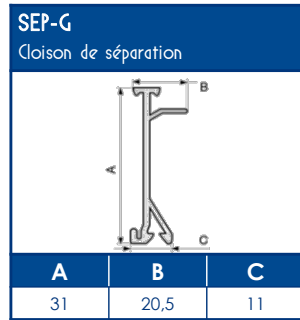

SCHEMAS ET COTES (mm)