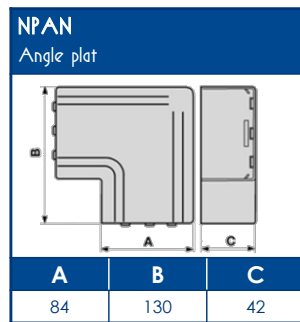

SCHEMAS ET COTES (mm)