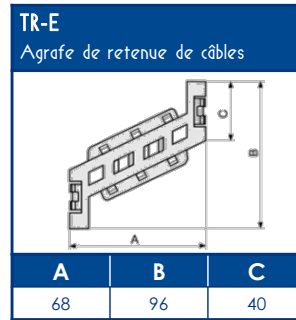

SCHEMAS ET COTES (mm)