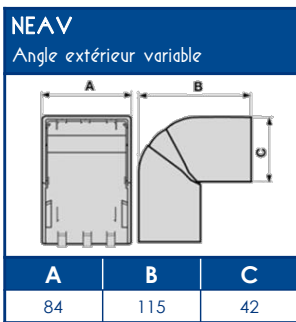

SCHEMAS ET COTES (mm)