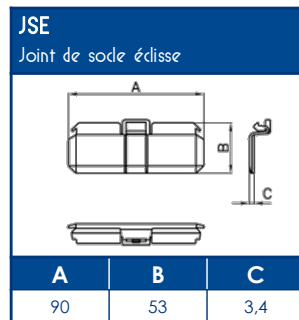

**NORMES**

Classification CSTB : PVC classé M1

Certifiée norme EN 50085-1

Certifiée norme EN 50085-2-1

Ouverture du couvercle : à l'aide d'un outil

Marquage produits : CE

**TA-G** Goulottes de distribution cloisonnables

## SCHEMAS ET COTES (mm)