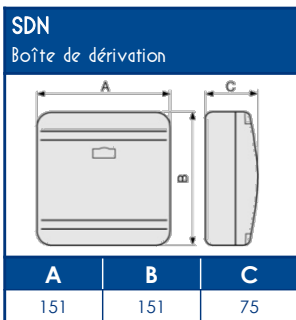

**CAPACITE MAXIMALE THEORIQUE EN CABLES**

U1000		TELEPHONE		INFORMATIQUE					
RO2V 3G2,5		4 PAIRES 6/10		Non blindé cat 5E		Blindé cat 5E		Blindé cat 6D	
Ø 12,5		Ø 6		Ø 5		Ø 5,9		Ø 6,8	
A	B	A	B	A	B	A	B	A	B
16	9	76	43	112	62	77	43	59	33

**NORMES**

Classification CSTB : PVC classé M1

Certifiée norme EN 50085-1

Certifiée norme EN 50085-2-1

Ouverture du couvercle : à l'aide d'un outil

Marquage produits : CE

**TA-G** Goulottes de distribution cloisonnables

## SCHEMAS ET COTES (mm)