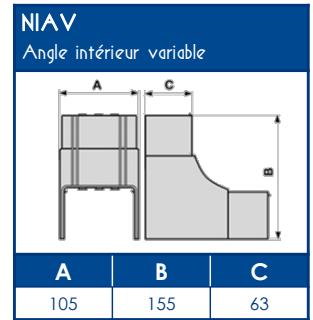

**CAPACITE MAXIMALE THEORIQUE EN CABLES**

U1000		TELEPHONE		INFORMATIQUE					
RO2V 3G2,5		4 PAIRES 6/10		Non blindé cat 5E		Blindé cat 5E		Blindé cat 6D	
Ø 12,5		Ø 6		Ø 5		Ø 5,9		Ø 6,8	
A	B	A	B	A	B	A	B	A	B
16	9	76	43	112	62	77	43	59	33

**NORMES**

Classification CSTB : PVC classé M1

Certifiée norme EN 50085-1

Certifiée norme EN 50085-2-1

Ouverture du couvercle : à l'aide d'un outil

Marquage produits : CE

**TA-G** Goulottes de distribution cloisonnables

## SCHEMAS ET COTES (mm)