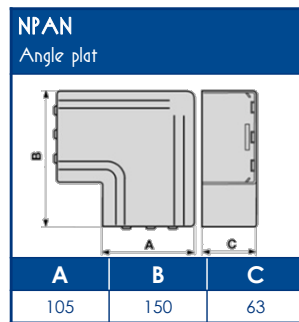

**CAPACITE MAXIMALE THEORIQUE EN CABLES**

U1000		TELEPHONE		INFORMATIQUE					
RO2V 3G2,5		4 PAIRES 6/10		Non blindé cat 5E		Blindé cat 5E		Blindé cat 6D	
Ø 12,5		Ø 6		Ø 5		Ø 5,9		Ø 6,8	
A	B	A	B	A	B	A	B	A	B
16	9	76	43	112	62	77	43	59	33

## SCHEMAS ET COTES (mm)