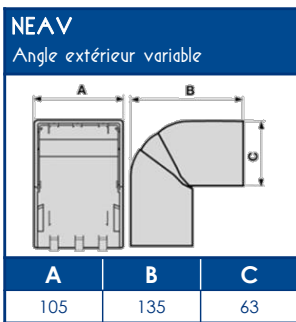

**CAPACITE MAXIMALE THEORIQUE EN CABLES**

U1000		TELEPHONE		INFORMATIQUE					
RO2V 3G2,5		4 PAIRES 6/10		Non blindé cat 5E		Blindé cat 5E		Blindé cat 6D	
Ø 12,5		Ø 6		Ø 5		Ø 5,9		Ø 6,8	
A	B	A	B	A	B	A	B	A	B
16	9	76	43	112	62	77	43	59	33

## SCHEMAS ET COTES (mm)