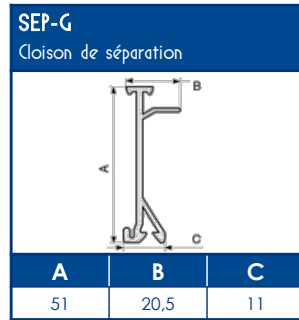

**NORMES**

Classification CSTB : PVC classé M1

Certifiée norme EN 50085-1

Certifiée norme EN 50085-2-1

Ouverture du couvercle : à l'aide d'un outil

Marquage produits : CE

**TA-G** Goulottes de distribution cloisonnables

## SCHEMAS ET COTES (mm)