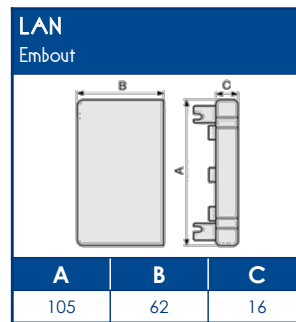

**CAPACITE MAXIMALE THEORIQUE EN CABLES**

U1000		TELEPHONE		INFORMATIQUE					
RO2V 3G2,5		4 PAIRES 6/10		Non blindé cat 5E		Blindé cat 5E		Blindé cat 6D	
Ø 12,5		Ø 6		Ø 5		Ø 5,9		Ø 6,8	
A	B	A	B	A	B	A	B	A	B
16	9	76	43	112	62	77	43	59	33

**NORMES**

Classification CSTB : PVC classé M1

Certifiée norme EN 50085-1

Certifiée norme EN 50085-2-1

Ouverture du couvercle : à l'aide d'un outil

Marquage produits : CE

**TA-G** Goulottes de distribution cloisonnables

## SCHEMAS ET COTES (mm)