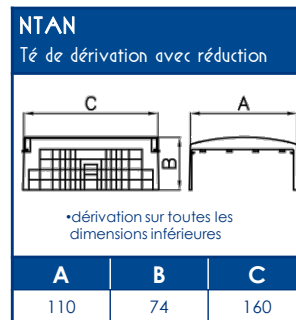

**NORMES**

Classification CSTB : PVC classé M1

Certifiée norme EN 50085-1

Certifiée norme EN 50085-2-1

Ouverture du couvercle : à l'aide d'un outil

Marquage produits : CE

**TA-G** Goulottes de distribution cloisonnables

## SCHEMAS ET COTES (mm)