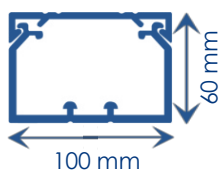

**Goulotte de distribution appareillable et cloisonnable.**

Pour la distribution des courants forts et faibles et la réalisation de petites installations.

**DESCRIPTIF TECHNIQUE**

Matière première	PVC classé M1
Couleur	Blanc RAL 9010
Longueur	Standard 2 m (livrée socle + couvercle)
Socle	<ul style="list-style-type: none"> <li>Perforé, trous ronds et trous oblongs facilitant la fixation</li> <li>Symétrique, pas de sens de montage (livré filmé)</li> </ul>
Compartiments	2 guides de fond pour un cloisonnement 1/3 – 2/3 ou le montage de 2 cloisons pour la réalisation de 3 compartiments
Couvercle	Liserés de finition (livré filmé)
Forme	Rectangulaire permettant tout type de cheminements
Composants	<ul style="list-style-type: none"> <li>Gamme complète de composants système</li> <li>Supports pour appareillages 45x45 en clipsage direct</li> </ul>

**COMPOSANTS**

Cloison de séparation	Agrafe de retenue de câbles	Angle intérieur variable 70° à 120°	Angle extérieur variable 70° à 120°	Angle plat	Embout	Té de dérivation avec réduction	Joint de couvercle	Embout passage de mur	Boîte de dérivation	Joint de sol rehausseur	Couvercle supp.	Joint de socle éclisse
longueur std 2 m										longueur std 2 m	longueur std 2 m	
<b>SEP-G</b>	<b>TR-E</b>	<b>NIAV</b>	<b>NEAV</b>	<b>NPAN</b>	<b>LAN</b>	<b>NTAN</b>	<b>GAN</b>	<b>RQM</b>	<b>SDN</b>	<b>DST</b>	<b>COV-N</b>	<b>JSE</b>
02415	07714	01729	01713	01745	00874	01761	00887	01776	01770	01913	01796	00852