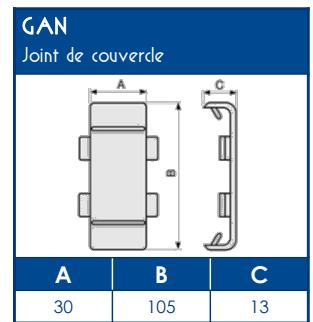

**CAPACITE MAXIMALE THEORIQUE EN CABLES**

U1000		TELEPHONE		INFORMATIQUE					
RO2V 3G2,5		4 PAIRES 6/10		Non blindé cat 5E		Blindé cat 5E		Blindé cat 6D	
Ø 12,5		Ø 6		Ø 5		Ø 5,9		Ø 6,8	
A	B	A	B	A	B	A	B	A	B
16	9	76	43	112	62	77	43	59	33

**NORMES**

Classification CSTB : PVC classé M1

Certifiée norme EN 50085-1

Certifiée norme EN 50085-2-1

Ouverture du couvercle : à l'aide d'un outil

Marquage produits : CE

**TA-G** Goulottes de distribution cloisonnables

## SCHEMAS ET COTES (mm)