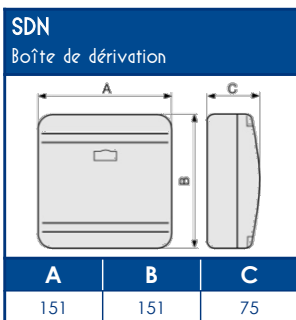

SCHEMAS ET COTES (mm)