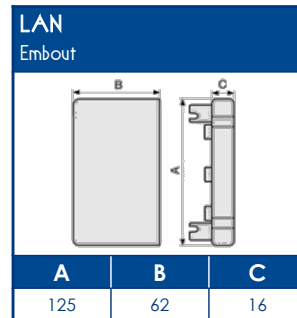

SCHEMAS ET COTES (mm)