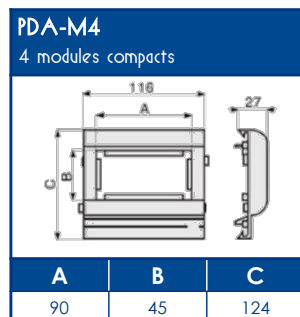

Expert en cheminement de l'énergie

TA-G Goulottes de distribution cloisonnables

SCHEMAS ET COTES (mm)

SUPPORTS APPAREILLAGES MODULE 45

COMPATIBILITE APPAREILLAGES 45x45

LEGRAND	PW	SCHNEIDER	HAGER	3M
Mosaïc™	Espace Liberté™	Alvaïs quadra™	Systo™	Volution™

Compatible avec tous les appareillages standard 45x45