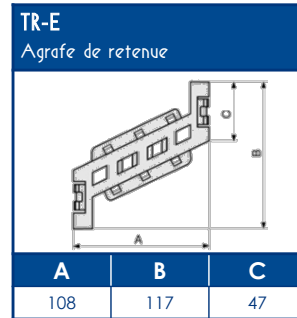

SCHEMAS ET COTES (mm)