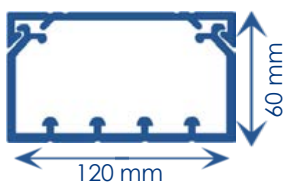

Goulotte de distribution mono-couvercle appareillable et cloisonnable.

Pour la distribution des courants forts et faibles et la réalisation de petites installations.

DESCRIPTIF TECHNIQUE

Matière première	PVC classé M1
Couleur	Blanc RAL 9010
Longueur	Standard 2 m (livrée socle + couvercle)
Socle	<ul style="list-style-type: none"> Perforé, trous ronds et trous oblongs facilitant la fixation Symétrique, pas de sens de montage (livré filmé)
Compartiments	4 guides de fond pour un cloisonnement au juste besoin
Couvercle	Liserés de finition (livré filmé)
Forme	Rectangulaire permettant tout type de cheminements
Composants	<ul style="list-style-type: none"> Gamme complète de composants système Supports pour appareillages 45x45 en clipsage direct