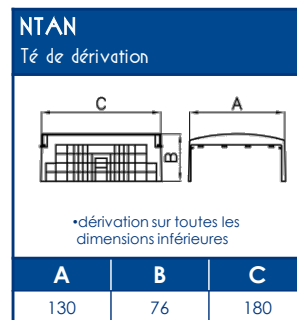

SCHEMAS ET COTES (mm)