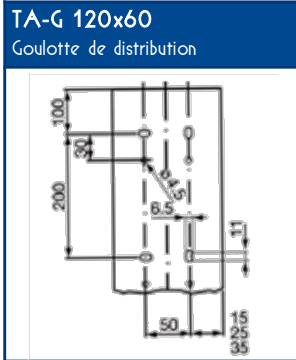

SCHEMAS ET COTES (mm)