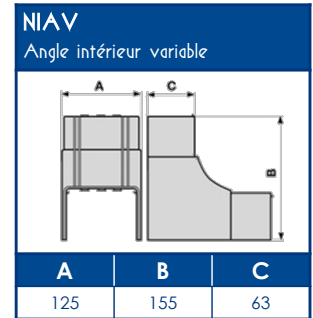

SCHEMAS ET COTES (mm)