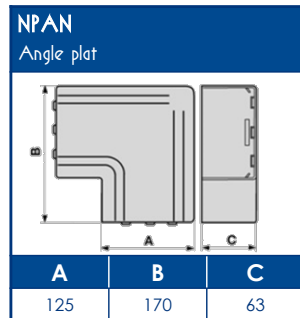

SCHEMAS ET COTES (mm)