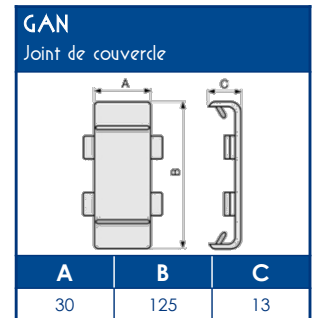

FIXATION

Colle	Pistolet à colle
	
DUCTACOL	BC
02550	02500

CAPACITE MAXIMALE THEORIQUE EN CABLES

U1000 RO2V 3G2,5			TELEPHONE 4 PAIRES 6/10			INFORMATIQUE								
						Non blindé cat 5E			Blindé cat 5E			Blindé cat 6D		
A	B	C	A	B	C	A	B	C	A	B	C	A	B	C
11	12	4	58	61	17	79	87	30	58	61	19	43	45	15

***Résistance mécanique (IK10)**

NORMES

Classification CSTB : PVC classé M1
 Certifiée norme EN 50085-1 
 Certifiée norme EN 50085-2-1
 Ouverture du couvercle : à l'aide d'un outil
 Marquage produits : CE

Expert en cheminement de l'énergie

TA-G Goulottes de distribution cloisonnables

SCHEMAS ET COTES (mm)

SUPPORTS APPAREILLAGES MODULE 45

COMPATIBILITE APPAREILLAGES 45x45

LEGRAND	PW	SCHNEIDER	HAGER	3M
Mosaïc™	Espace Liberté™	Alvaïs quadra™	Systo™	Volution™