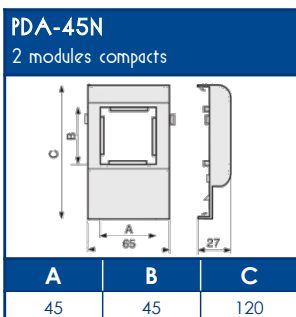

Expert en cheminement de l'énergie

TA-G Goulottes de distribution cloisonnables

SCHEMAS ET COTES (mm)

SUPPORTS APPAREILLAGES MODULE 45

COMPATIBILITE APPAREILLAGES 45x45

LEGRAND	PW	SCHNEIDER	HAGER	3M
Mosaïc™	Espace Liberté™	Alvaïs quadra™	Systo™	Volution™

Compatible avec tous les appareillages standard 45x45