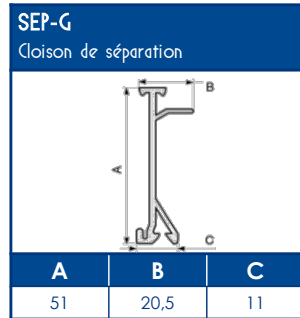

SCHEMAS ET COTES (mm)