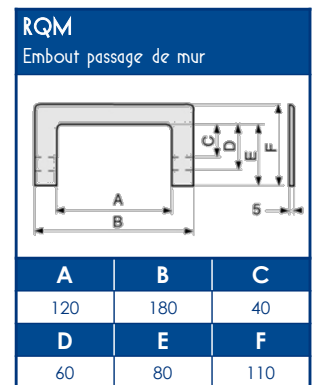

SCHEMAS ET COTES (mm)