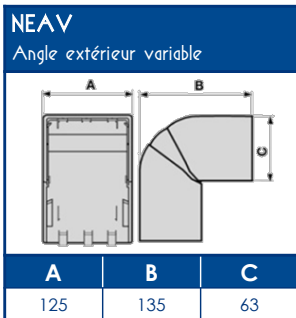

SCHEMAS ET COTES (mm)