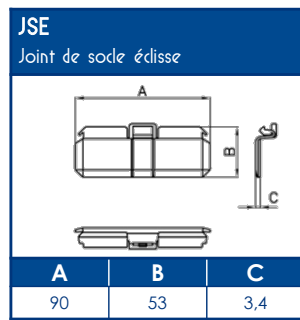

SCHEMAS ET COTES (mm)