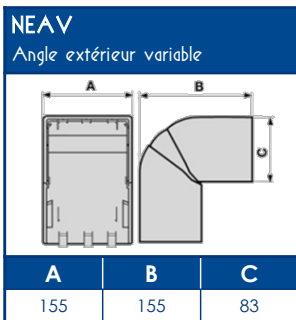

SCHEMAS ET COTES (mm)