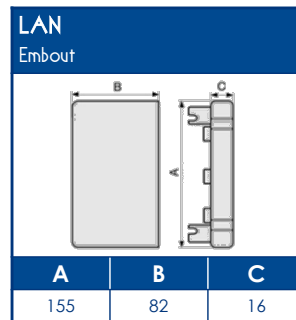

SCHEMAS ET COTES (mm)