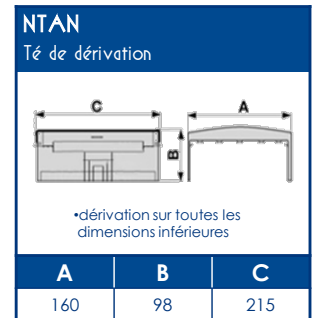

SCHEMAS ET COTES (mm)