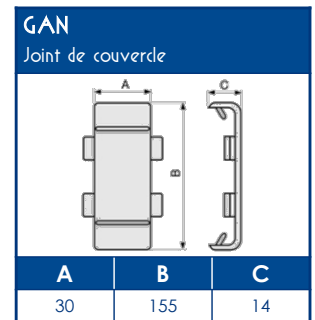

SCHEMAS ET COTES (mm)