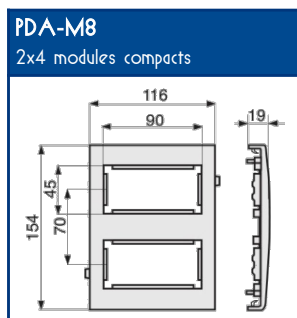

SUPPORTS D'APPAREILLAGES MODULE 45

COMPATIBILITE APPAREILLAGES 45x45

LEGRAND	PW	SCHNEIDER	HAGER	3M
Mosaic™	Espace Liberté™	Alvaïs quadra™	Systo™	Volution™

Compatible avec tous les appareillages standard 45x45