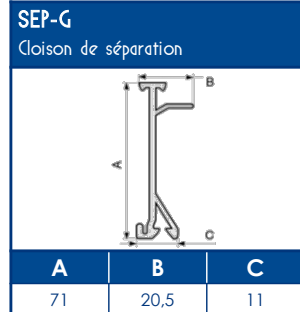

SCHEMAS ET COTES (mm)