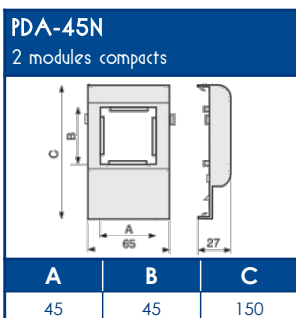

SUPPORTS D'APPAREILLAGES MODULE 45

COMPATIBILITE APPAREILLAGES 45x45

LEGRAND	PW	SCHNEIDER	HAGER	3M
Mosaic™	Espace Liberté™	Alvaïs quadra™	Systo™	Volution™

Compatible avec tous les appareillages standard 45x45