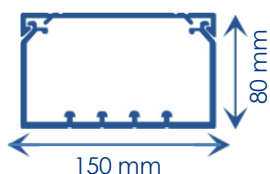

**Goulotte de distribution mono-couvercle appareillable et cloisonnable.**

Pour la distribution des courants forts et faibles et la réalisation de petites installations.

**DESCRIPTIF TECHNIQUE**

Matière première	PVC classé M1
Couleur	Blanc RAL 9010
Longueur	Standard 2 m (livrée socle + couvercle)
Socle	<ul style="list-style-type: none"> <li>Perforé, trous ronds et trous oblongs facilitant la fixation</li> <li>Symétrique, pas de sens de montage (livré filmé)</li> </ul>
Compartiment	4 guides de fond pour un cloisonnement au juste besoin
Couvercle	Liserés de finition (livré filmé)
Forme	Rectangulaire permettant tous types de cheminements
Composants	<ul style="list-style-type: none"> <li>Gamme complète de composants système</li> <li>Supports pour appareillages 45x45 en clipsage direct</li> </ul>

**COMPOSANTS**

Cloison de séparation	Agrafe de retenue de câbles	Angle intérieur variable 70° à 120°	Angle extérieur variable 70° à 120°	Angle plat	Embout	Té de dérivation avec réducteur	Joint de couvercle	Boîte de dérivation	Joint de sol rehausseur	Couvercle supplémentaire
longueur std 2 m									longueur std 2 m	longueur std 2 m
<b>SEP-G</b>	<b>TR-E</b>	<b>NIAV</b>	<b>NEAV</b>	<b>NPAN</b>	<b>LAN</b>	<b>NTAN</b>	<b>GAN</b>	<b>SDN</b>	<b>DST</b>	<b>COV-N</b>
02416	07716	01735	01719	01751	00880	01767	00889	01771	01913	01798