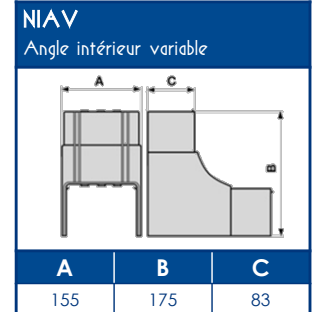

SCHEMAS ET COTES (mm)