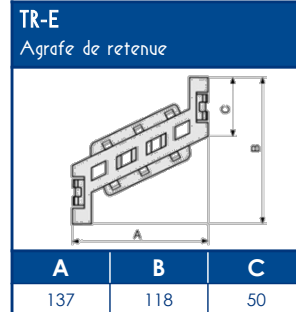

SCHEMAS ET COTES (mm)