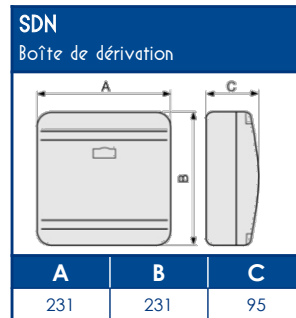

SCHEMAS ET COTES (mm)