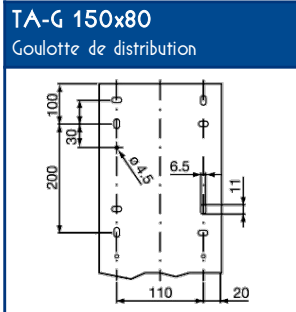

SCHEMAS ET COTES (mm)