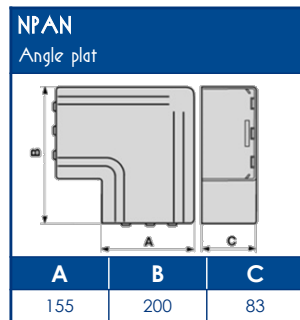

SCHEMAS ET COTES (mm)