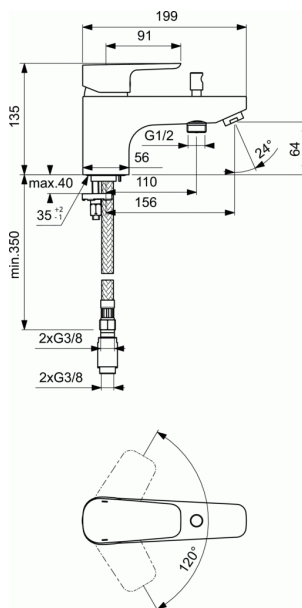

KHEOPS

Mitigeur bain-douche monotrou

Mitigeur bain-douche monotrou

Sans ensemble de douche

FINITIONS*

AA

* AA = Chrome (AA)

NORMES ET ENVIRONNEMENT