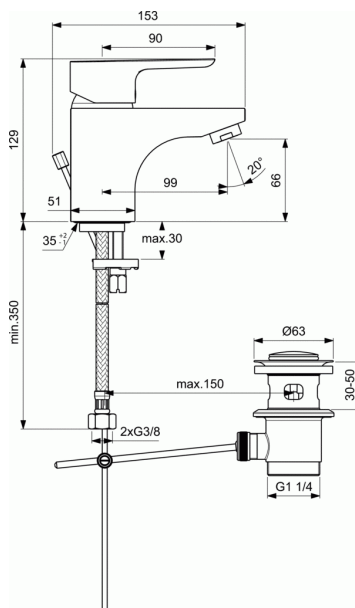

## Mitigeur lavabo monotrou

### Mitigeur lavabo monotrou

Bec fixe avec aérateur cascade intégré  
 Cartouche Ø 40 mm à disques céramique - réf. B964932NU  
 avec limiteur de température intégré et  
 limiteur de débit 50 % déverrouillable - réf. B960477NU  
 Flexibles d'alimentation PEX 3/8" 350 mm  
 Système de fixation rapide EASY-FIX  
 Hauteur sous aérateur 66 mm. Hauteur totale 129 mm.  
 Projection 99 mm