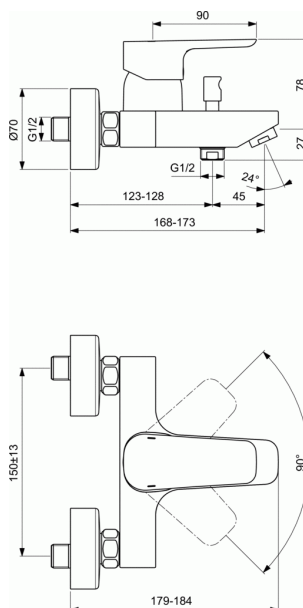

KHEOPS

Mitigeur bain-douche mural

Mitigeur bain-douche mural

Projection 164-169 mm

Aérateur intégré

Inverseur à retour automatique

Sortie de douche ½" par le dessous avec clapet anti-retour intégré

Cartouche Ø 40 mm à disques céramique - réf. B964932NU avec limiteur de température intégré et

limiteur de débit 50 % déverrouillable - réf. B960477NU

Raccords muraux S. Entraxe 150 mm ± 13 mm

FINITIONS*

* AA = Chrome (AA)

NORMES ET ENVIRONNEMENT