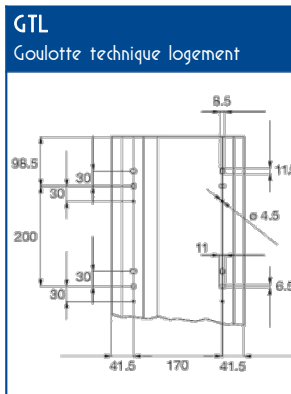

TECNICA-GTL

Goulottes techniques logement

SCHEMAS ET COTES (mm)

MONTAGE TABLEAUX ET PLATINES

Entraxes de fixation	TABLEAUX		PLATINES EDF	
	13 modules	VDI	Disjoncteur	Comptage
230 mm +/- 5 mm	Direct⁽²⁾	Direct⁽²⁾	Direct⁽²⁾	Direct⁽²⁾
< 230 mm +/- 5 mm	avec STU	avec STU	avec STU	avec STU

⁽²⁾ Montage direct sur la GTL avec les vis livrées dans le PACK

NORMES

Classification CSTB : PVC clas
Certifiée norme EN 50085-1
Certifiée norme EN 50085-2-1
Ouverture du couvercle : à l'aide d'un outil
Marquage produits : CE