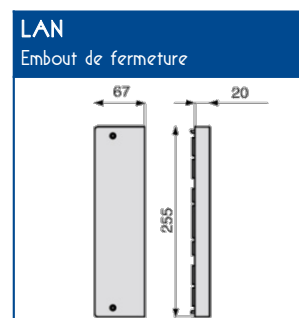

SCHEMAS ET COTES (mm)

MONTAGE TABLEAUX ET PLATINES

Entraxes de fixation	TABLEAUX		PLATINES EDF	
	13 modules	VDI	Disjoncteur	Comptage
230 mm +/- 5 mm	Direct⁽²⁾	Direct⁽²⁾	Direct⁽²⁾	Direct⁽²⁾
< 230 mm +/- 5 mm	avec STU	avec STU	avec STU	avec STU

⁽²⁾ Montage direct sur la GTL avec les vis livrées dans le PACK

NORMES

Classification CSTB : PVC clas
Certifiée norme EN 50085-1
Certifiée norme EN 50085-2-1
Ouverture du couvercle : à l'aide d'un outil
Marquage produits : CE