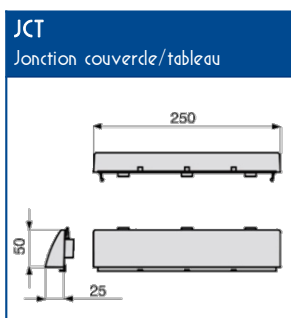

SCHEMAS ET COTES (mm)

MONTAGE TABLEAUX ET PLATINES

Entraxes de fixation	TABLEAUX		PLATINES EDF	
	13 modules	VDI	Disjoncteur	Comptage
230 mm +/- 5 mm	Direct⁽²⁾	Direct⁽²⁾	Direct⁽²⁾	Direct⁽²⁾
< 230 mm +/- 5 mm	avec STU	avec STU	avec STU	avec STU

⁽²⁾ Montage direct sur la GTL avec les vis livrées dans le PACK

NORMES

Classification CSTB : PVC clas
Certifiée norme EN 50085-1
Certifiée norme EN 50085-2-1
Ouverture du couvercle : à l'aide d'un outil
Marquage produits : CE