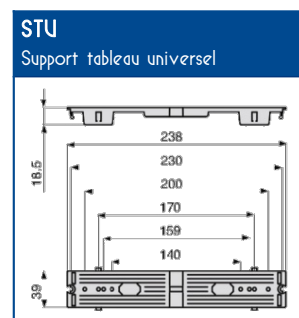

SCHEMAS ET COTES (mm)

MONTAGE TABLEAUX ET PLATINES

Entraxes de fixation	TABLEAUX		PLATINES EDF	
	13 modules	VDI	Disjoncteur	Comptage
230 mm +/- 5 mm	Direct⁽²⁾	Direct⁽²⁾	Direct⁽²⁾	Direct⁽²⁾
< 230 mm +/- 5 mm	avec STU	avec STU	avec STU	avec STU

⁽²⁾ Montage direct sur la GTL avec les vis livrées dans le PACK

NORMES

Classification CSTB : PVC clas
Certifiée norme EN 50085-1
Certifiée norme EN 50085-2-1
Ouverture du couvercle : à l'aide d'un outil
Marquage produits : CE