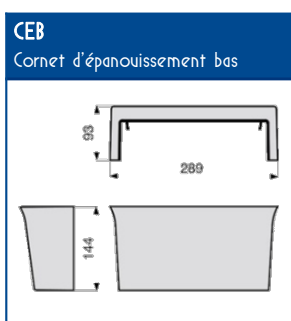

SCHEMAS ET COTES (mm)

MONTAGE TABLEAUX ET PLATINES

Entraxes de fixation	TABLEAUX		PLATINES EDF	
	13 modules	VDI	Disjoncteur	Comptage
230 mm +/- 5 mm	Direct⁽²⁾	Direct⁽²⁾	Direct⁽²⁾	Direct⁽²⁾
< 230 mm +/- 5 mm	avec STU	avec STU	avec STU	avec STU

⁽²⁾ Montage direct sur la GTL avec les vis livrées dans le PACK

NORMES

Classification CSTB : PVC clas
Certifiée norme EN 50085-1
Certifiée norme EN 50085-2-1
Ouverture du couvercle : à l'aide d'un outil
Marquage produits : CE