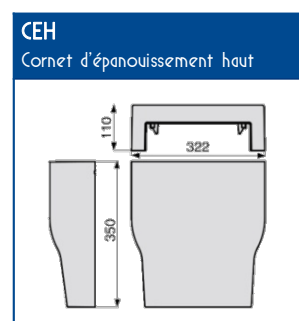

SCHEMAS ET COTES (mm)

MONTAGE TABLEAUX ET PLATINES

Entraxes de fixation	TABLEAUX		PLATINES EDF	
	13 modules	VDI	Disjoncteur	Comptage
230 mm +/- 5 mm	Direct⁽²⁾	Direct⁽²⁾	Direct⁽²⁾	Direct⁽²⁾
< 230 mm +/- 5 mm	avec STU	avec STU	avec STU	avec STU

⁽²⁾ Montage direct sur la GTL avec les vis livrées dans le PACK

NORMES

Classification CSTB : PVC clas
Certifiée norme EN 50085-1
Certifiée norme EN 50085-2-1
Ouverture du couvercle : à l'aide d'un outil
Marquage produits : CE