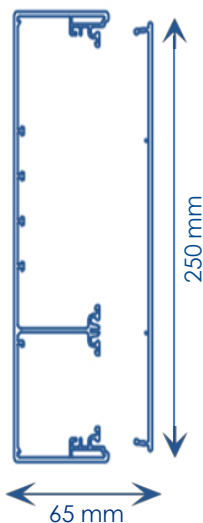

TECNICA-GTL

Goulottes techniques logement

Goulotte permettant de réaliser une gaine technique logement normée, prescrite par la NF C 15-100 depuis le 31 mai 2003. Installation avec ou sans supports de tous les tableaux 13 modules et de toutes les platines du marché (voir ci-dessous). Idéale pour une utilisation en juxtaposition avec la GTL-CHRONOPACK 250 ou la GTL-MULTIPACK 250 dans les logements à taux d'équipements élevé.

Livrée en pack avec :

- 1 socle de 2,60 m avec cloison de séparation
- 1 couvercles de 2,60 m, largeur 25 cm
- 12 vis de montage tableaux
- 4 jeux de 2 agrafes

DESCRIPTIF TECHNIQUE

Matière première	PVC classé M1
Couleur	Blanc RAL 9010
Longueur	<ul style="list-style-type: none"> ▪ Standard 2,60 m ▪ Hauteur 2,95 m avec utilisation des cornets haut et bas (CEH/CEB)
Profondeur	65 mm
Socle	<ul style="list-style-type: none"> ▪ Perforé pour faciliter la fixation ▪ 2 compartiments totalement isolés avec accès indépendant à chaque compartiment ▪ 4 guides de fond dans le grand compartiment pour un cloisonnement avec la cloison SEP-G
Compatibilité	<ul style="list-style-type: none"> ▪ Tableaux 13 modules ▪ Platines d'appareillage 250 mm

COMPOSANTS

SOCLE-GTL 250	Ensemble de couvercles	Couvercle	Cloison de séparation	Embout de fermeture	Jonction couvercles tableaux	Cornets d'épanouissement		Joint souple GTL
						Haut	Bas	
Longueur std 2,60 m	COV-GTL 170+70	COV-GTL 250	longueur std 2 m	LAN	JCT	CEH	CEB	longueur std 3 m
08703	08704	08705	SEP-G 60	08710	08711	08713	08714	08716

CAPACITE MAXIMALE THEORIQUE EN CABLES

A B C D E F	H07 VU						H07 VR						TELEPHONE						TV											
	Ø 1,5			Ø 2,5			Ø 6						4p 6/10 Ø 6						Coaxial Ø 7,5											
	A	B	C	D	E	F ⁽¹⁾	A	B	C	D	E	F ⁽¹⁾	A	B	C	D	E	F ⁽¹⁾	A	B	C	D	E	F ⁽¹⁾						
	235	64	64	64	113	262	157	45	45	45	76	178	66	17	17	17	30	79	75	24	24	24	39	82	49	14	14	14	20	54