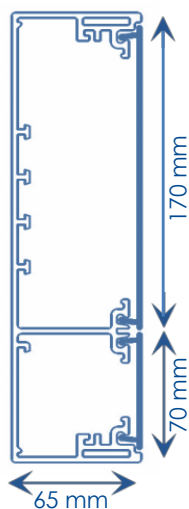

TECNICA-GTL

Goulottes techniques logement

Goulotte permettant de réaliser une gaine technique logement normée, prescrite par la NF C 15-100 depuis le 31 mai 2003. Universelle, elle permet l'installation avec ou sans supports de tous les tableaux 13 modules et de toutes les platines du marché (voir ci-dessous).

Livrée en pack avec :

- 2 socles de 1,30 m avec cloison de séparation
- 2 couvercles de 1,30 m, largeur 17 cm
- 2 couvercles de 1,30 m, largeur 7 cm
- 2 éclisses pour socle
- 4 supports tableaux STU
- 12 vis de montage tableaux
- 4 jeux de 2 agrafes

DESCRIPTIF TECHNIQUE

Matière première	PVC classé M1
Couleur	Blanc RAL 9010
Longueur	<ul style="list-style-type: none"> ▪ Standard 2x1,30 m ▪ Hauteur 2,95 m avec utilisation des cornets haut et bas (CEH/CEB)
Profondeur	65 mm
Socle	<ul style="list-style-type: none"> ▪ Perforé pour faciliter la fixation ▪ 2 compartiments totalement isolés avec accès indépendant à chaque compartiment ▪ 1 jeu de supports tableaux STU (4 pièces) ▪ 4 guides de fond dans le grand compartiment pour un cloisonnement avec cloison SEP-G
Compatibilité	<ul style="list-style-type: none"> ▪ Tableaux 13 modules ▪ Platines d'appareillage 250 mm

CAPACITE MAXIMALE THEORIQUE EN CABLES

H07 VU						H07 VR						TELEPHONE						TV											
Ø 1,5			Ø 2,5			Ø 6						4p 6/10 Ø 6						Coaxial Ø 7,5											
A	B	C	D	E	F ⁽¹⁾	A	B	C	D	E	F ⁽¹⁾	A	B	C	D	E	F ⁽¹⁾	A	B	C	D	E	F ⁽¹⁾						
235	64	64	64	113	262	157	45	45	45	76	178	66	17	17	17	30	79	75	24	24	24	39	82	49	14	14	14	20	54