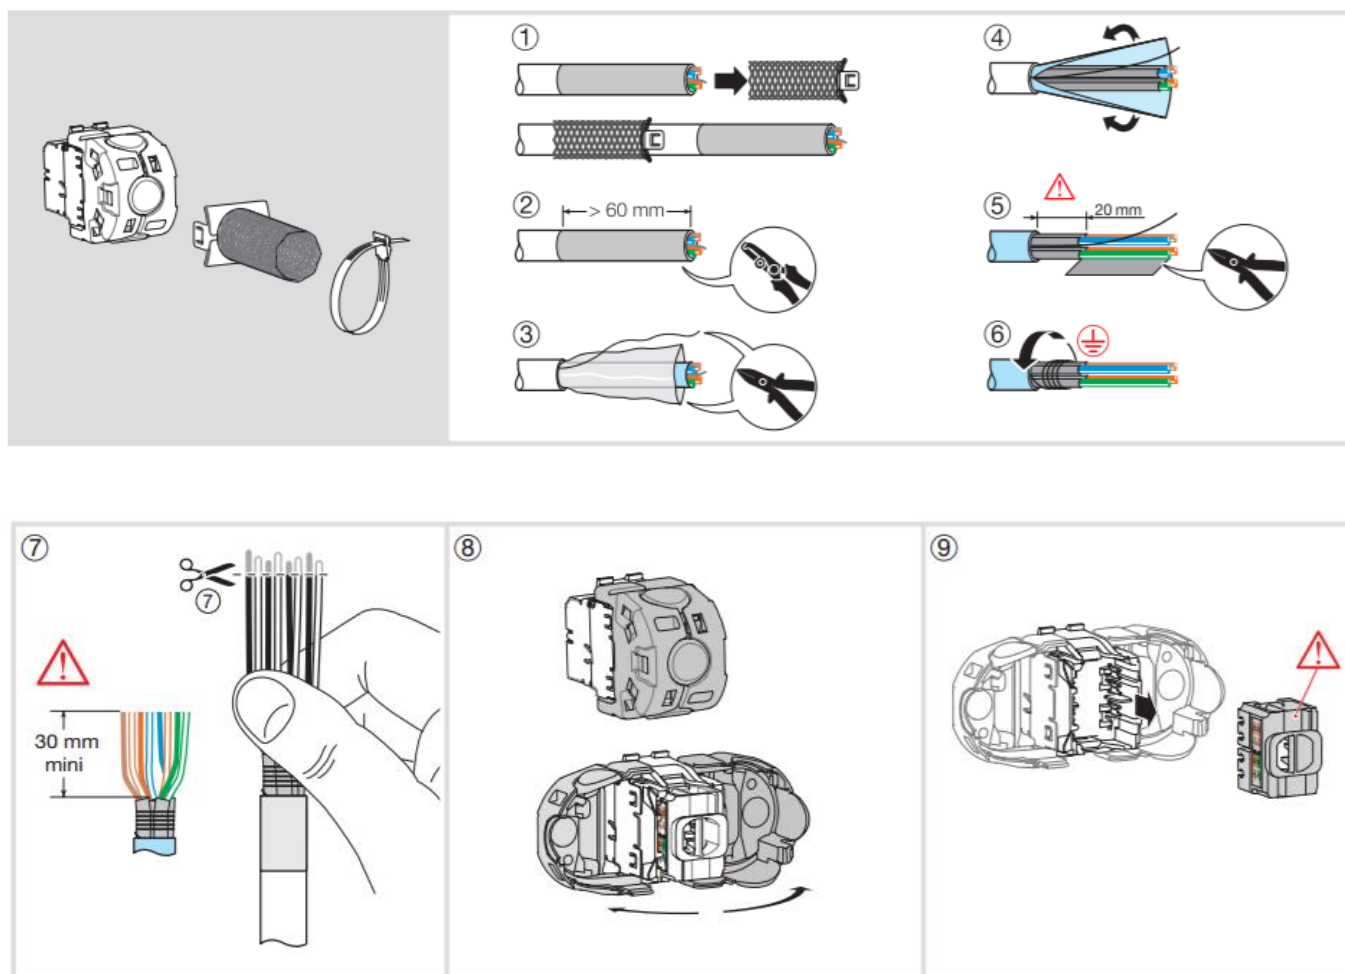

DESCRIPTIF TECHNIQUE

B88228

	B88228
Désignation	RJ45 CAT 6A / STP
Fonctions	Prise RJ45 cat. 6A STP
Couleur	Blanc
Matière	ASA
Classe en catégorie 6a	Ea à 500 MHz
Grade	3 TV
Nombre de modules	1 poste / 2 modules
Dimensions	65 x 65 x 40 mm
Raccordement	Contacts auto-dénudants sans outil
Code couleur du raccordement	Normalisé EIA/TI A 568 A&B
Longueur de dénudage pour le raccrodemnt	> 60 mm
Compatibilités	RJ45, RJ11 et RJ12
IP	20
IK	04

NORMES

 Homologation NF EN 50173
 Marquage produits : CE
 Tenue au fil incandescent, essais réalisés
 Selon NF EN 60695-2

AP-SO Appareillages
en saillie

SCHEMAS ET COTES (mm)

DIMENSIONS PRISE RJ45 mm

Réf.	A	B	C
B88228	65	65	40

AP-SO Appareillages
en saillie

SCHEMAS ET COTES (mm)
