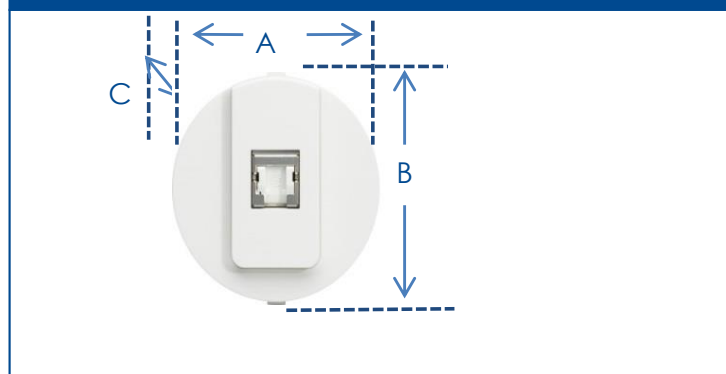

AP-SO Appareillages
en saillie

SCHEMAS ET COTES (mm)

DIMENSIONS PRISE RJ45 mm

Réf.	A	B	C
B88228	65	65	40