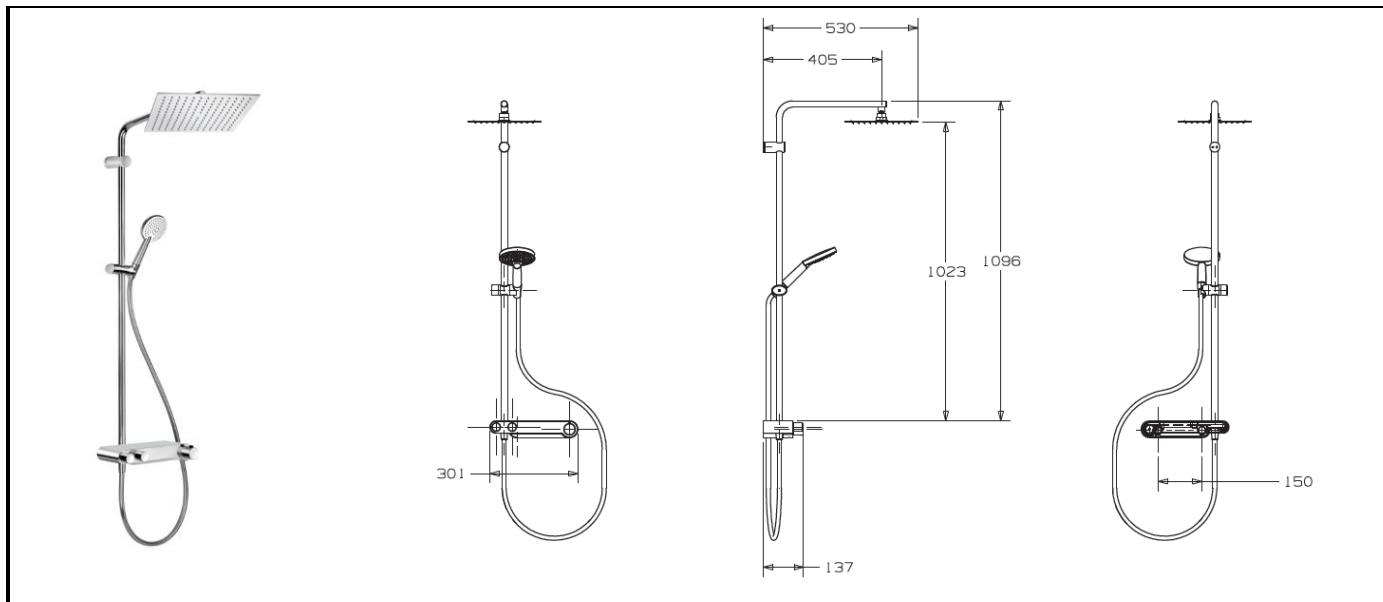

Désignation produit : Colonne thermostatique douche chromée

Référence produit : BERY50206

Code EAN : 7640172594537

Code C : 39150206

Code T : 2934023

Description produit :

- Douche de tête carrée bords arrondis 250x250 mm H:4 mm
- Raccordement mural mâle 1/2
- Support de douchette, système de fermeture automatique
- Douchette Air D.120mm blanc, 3 fonctions
- Flexible avec système pivotant, silverglatt
- Thermostatique chromé
- Support mural
- Cartouche Flühs indépendant
- Cartouche thermostatique Vernet
- Tube unique

Commentaires et/ou avantages produit :

- ACS
- Fabrication « Made in Suisse »

Lieu de fabrication du produit : SUISSE

Emballage (nombre de pièces) :	Individuel : 1	Regroupement : 5	Palettisation :
Nature (carton, film palette...) :	BOITE	CARTON	
Dimension LxlxH (cm) :	50.2*114.2*11	52*115.5*59	
Poids (Kg) :	9.13	45.65	