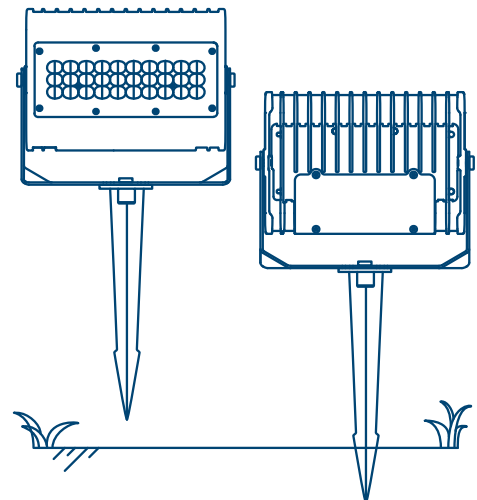

BOLE S | Kapsea FT

Piquet de jardin pour projecteurs -
Noir

Réf BOLE S

8.80€^{TTC*}

Voir le produit : <https://www.domomat.com/43255-piquet-de-jardin-pour-projecteurs-noir-kapsea-bole-s.html>

*Le produit Piquet de jardin pour projecteurs - Noir
est en vente chez Domomat !*

BOLE

OUTDOOR LIGHTING

KAP-SP10P

♦ IZIG PRO / IZIG+ 15-30

KAP-SP50P

♦ IZIG PRO / IZIG+ 50

Components & fixture / Composants et structure

Body material / Matériau du corps du projecteur	PC
Product painting color / Couleur de la peinture	Black / Noir Brown / Marron
Screws material / Matériau des visseries	Aluminum / Aluminium

Model number / Numéro de référence

Example for BOLE with black painting / Exemple pour BOLE avec peinture noir

Product Dimensions

*Product evolution or final development may alter presented information. All provided data in this document are based on product information at the time of document edition, the specifications presented in this document shall not be considered as contractual.