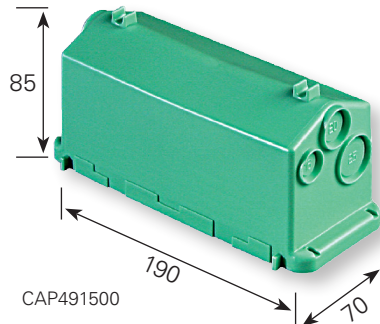

## PRDC - Capri

**Pot de descente PRDC CAPRI - A désoperculer - Tube Ø20/25mm - 570cm<sup>3</sup> - Vert**

Réf CAP491300 **0.89€<sup>TTC\*</sup>**

<https://www.domomat.com/104256-pot-de-descente-prdc-capri-a-desoperculer-tube-o2025mm-570cm-vert-capri-cap491300.html>

**Couvercle de pose pour pot de descente PRDC Capri - Rectangulaire - Plastique - Vert**

Réf CAP493130 **0.53€<sup>TTC\*</sup>**

<https://www.domomat.com/104820-couvercle-de-pose-pour-pot-de-descente-prdc-capri-rectangulaire-plastique-vert-capri-cap493130.html>

### PRGV

Montage des aimants standards Ø 64

CAP491500

Entrées de tube ICTA désoperculables

CAP493800

Code	Désignation	Caractéristiques	Qté.
CAP491500	PRGV - Pot	Boîte grand volume 830 cm <sup>3</sup>	50
CAP493800	PRGV - Couverture de pose		50

### PRDC

CAP491300

CAP493130

Code	Désignation	Caractéristiques	Qté.
CAP491300	PRDC - Pot	Boîte grand volume 570 cm <sup>3</sup>	50
CAP493130	PRDC - Couverture de pose		50

Le PRGV et le PRDC ne s'enlèvent pas après coulage