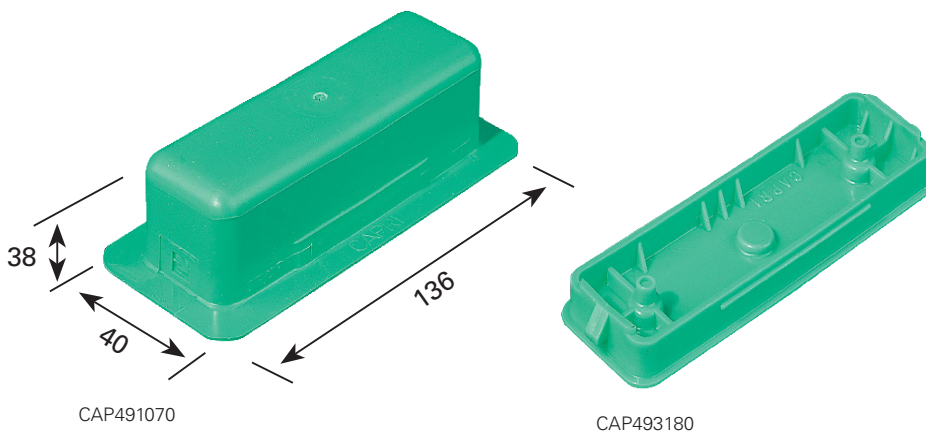

TPB

Code	Désignation	Caractéristiques	Qté.
CAP491070	TPB - Pot	Volume 180 cm³	100
CAP493180	TPB - Couvercle de pose		100