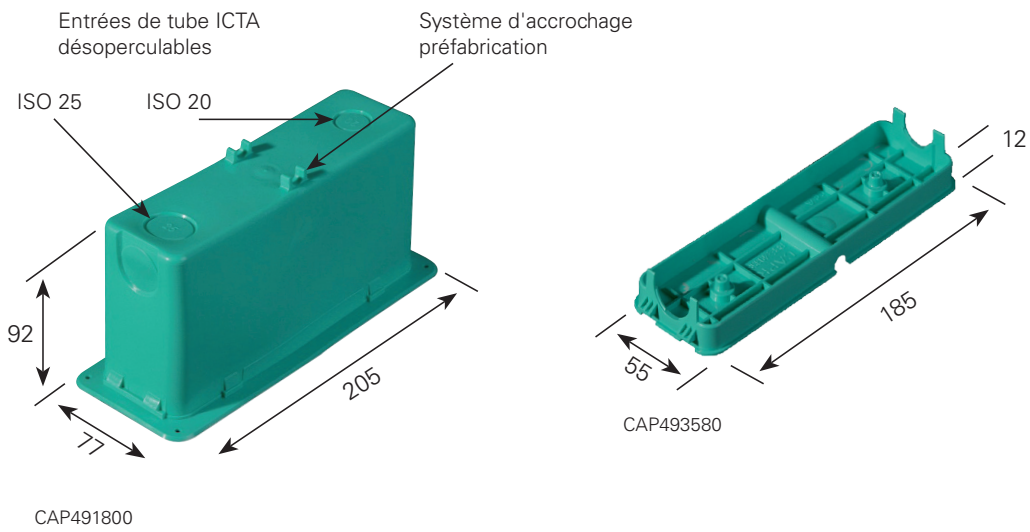

## PRDC - Capri

**Pot de descente PRDC CAPRI - A désoperculer - Tube Ø20/25mm - 570cm<sup>3</sup> - Vert**

Réf CAP491300 **0.89€<sup>TTC\*</sup>**

<https://www.domomat.com/104256-pot-de-descente-prdc-capri-a-desoperculer-tube-o2025mm-570cm-vert-capri-cap491300.html>

### PRGV

Montage des aimants standards Ø 64

CAP491500

Entrées de tube ICTA désoperculables

CAP493800

Code	Désignation	Caractéristiques	Qté.
CAP491500	PRGV - Pot	Boîte grand volume 830 cm <sup>3</sup>	50
CAP493800	PRGV - Couverture de pose		50

### PRDC

CAP491300

CAP493130

Code	Désignation	Caractéristiques	Qté.
CAP491300	PRDC - Pot	Boîte grand volume 570 cm <sup>3</sup>	50
CAP493130	PRDC - Couverture de pose		50

Le PRGV et le PRDC ne s'enlèvent pas après coulage

## Octopus

Code	Désignation	Caractéristiques	Qté.
CAP491800	OCTOPUS - Pot	Volume 830 cm <sup>3</sup>	50
CAP493580	OCTOPUS - Couvercle de pose		50