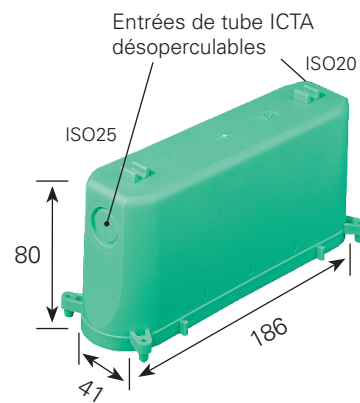

## PRDC - Capri

**Pot de descente PRDC CAPRI - A désoperculer - Tube Ø20/25mm - 570cm<sup>3</sup> - Vert**

Réf CAP491300 **0.89€<sup>TTC\*</sup>**

<https://www.domomat.com/104256-pot-de-descente-prdc-capri-a-desoperculer-tube-o2025mm-570cm-vert-capri-cap491300.html>

### PRGV

Montage des aimants standards Ø 64

CAP491500

Entrées de tube ICTA désoperculables

CAP493800

Code	Désignation	Caractéristiques	Qté.
CAP491500	PRGV - Pot	Boîte grand volume 830 cm <sup>3</sup>	50
CAP493800	PRGV - Couverture de pose		50

### PRDC

CAP491300

CAP493130

Code	Désignation	Caractéristiques	Qté.
CAP491300	PRDC - Pot	Boîte grand volume 570 cm <sup>3</sup>	50
CAP493130	PRDC - Couverture de pose		50

Le PRGV et le PRDC ne s'enlèvent pas après coulage

## Octopus

Code	Désignation	Caractéristiques	Qté.
CAP491800	OCTOPUS - Pot	Volume 830 cm <sup>3</sup>	50
CAP493580	OCTOPUS - Couvercle de pose		50