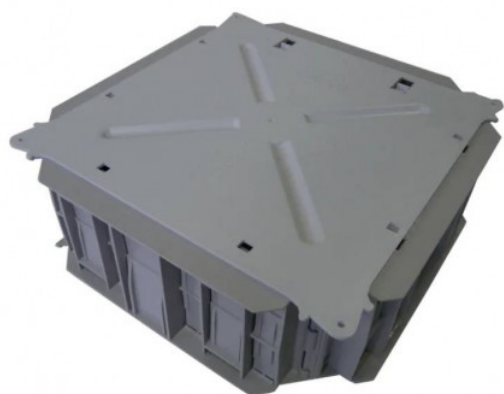

CAP495889 - Capri

**Boite pavillonnaire réversible pour
combles Capri - 46 entrées ICTA -
4000cm³ - Gris**

Réf CAP495889

8.63€^{TTC*}

Voir le produit : <https://www.domomat.com/105081-boite-pavillonnaire-reversible-pour-combles-capri-46-entrees-icta-4000cm-gris-capri-cap495889.html>

*Le produit Boite pavillonnaire réversible pour combles Capri - 46 entrées ICTA -
4000cm³ - Gris
est en vente chez Domomat !*

Boîte pavillonnaire

La boîte pavillonnaire réversible et autoextinguible à utiliser dans les combles et les faux-plafonds.

Les caractéristiques de la gamme

- Matière: ABS non propagateur de flamme
- Volume: 4 000 cm³
- Dimensions: 200 x 200 – H 80
- Encombrement: 280 x 270 – H 85
- Tenue au fil incandescent à 850 °C

Les + Boîte pavillonnaire

- Stockage optimal: les boîtes pavillonnaires sont livrées à plat
- Raccordement des tubes annelés sans perçage, sans raccord et sans outil
- Pose et démontage instantanés
- 46 entrées directes ICTA :