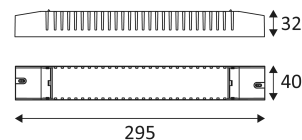

# CD153

- Convertisseur Tension Constante dimmable via début/fin de phase.
- Tension d'alimentation : 220-240 Vac

CODE	Watt Max	PRI	SEC	INPUTS	OUTPUTS	Case T° Max.	Amb. T° Max.	L (mm)	I (mm)	H (mm)
CD153	75W	AC 230V	DC 24V	1	2	85°C	50°C	295	40	32