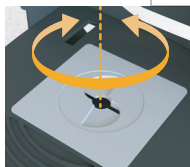

SYSTÈME DE SERRAGE RÉGLABLE

En option Exclusive à la gamme Cleanline Clé permanente à fixer sur l'appareil, évite le problème de perte

2 10 1697