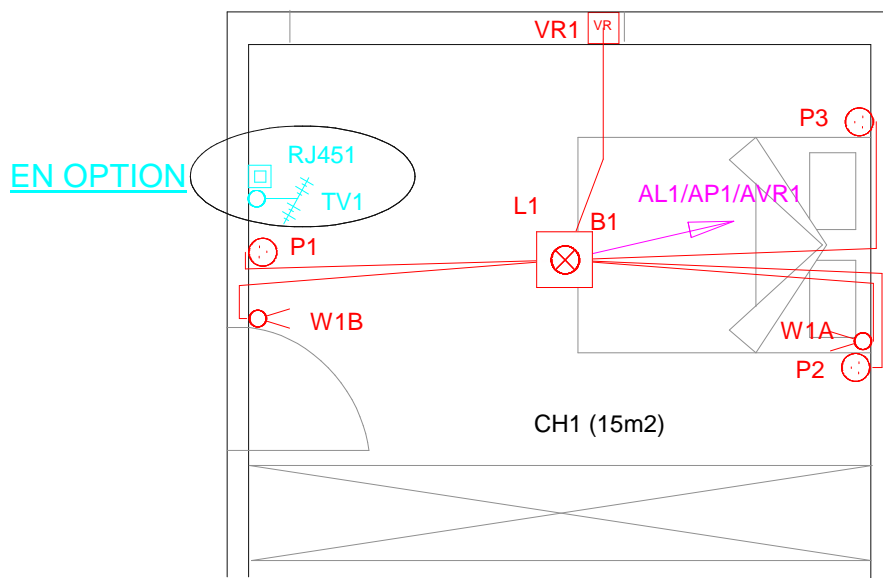

1015P | Schema

**Pieuvre électrique - Chambre PLUS
avec volet - 3 prises - 1 va-et-vient -
1 volet roulant - 15m2**

Réf 1015P

430.07€^{TTC*}

Voir le produit : <https://www.domomat.com/39207-pieuvre-electrique-chambre-plus-avec-volet-3-prises-1-va-et-vient-1-volet-roulant-15m2-generique-1015p.html>

*Le produit Pieuvre électrique - Chambre PLUS avec volet - 3 prises - 1 va-et-vient - 1
volet roulant - 15m2
est en vente chez Domomat !*

CHAMBRE PLUS AVEC VOLET ROULANT

La boîte 1 est à poser à l'emplacement exact de L1 et les tubes passeront dans le plafond

La gaine AL1/AP1/AVR1 va directement au tableau de répartition

EN OPTION

Les gaines RJ451 et TV1 vont directement au tableau de communication

DOMOMAT
e-fournisseur de tous vos travaux
pour particuliers et professionnels