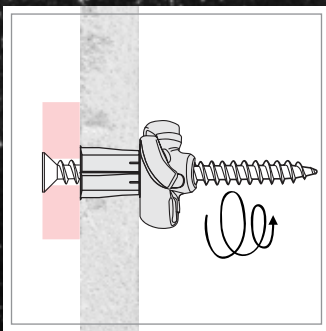

Pose sur matériaux creux