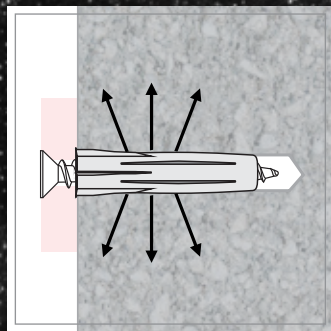

Avec vis

Caractéristiques (mm)

Dim.	Avec vis	Ø chev.	Long.
Ø6x30	4x40	6	30
Ø6x50	4x60	6	50
Ø8x40	5x50	8	40
Ø8x65	5x70	8	65
Ø10x50	6x60	10	50

Boite

Qté.	Réf.
30	100102
25	100104
20	100106
15	100108
15	100110