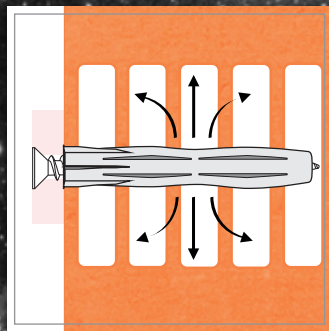

Pose sur monmur