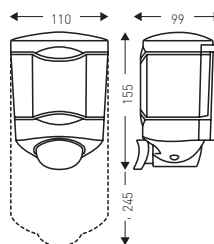

RÉF.	DÉSIGNATION	UL¹
8 44 098	Crystal 450 ml bouton-poussoir	32
8 44 099	Crystal 450 ml palette	32
8 44 102	Crystal 1 000 ml bouton-poussoir	24
8 44 103	Crystal 1 000 ml palette	24