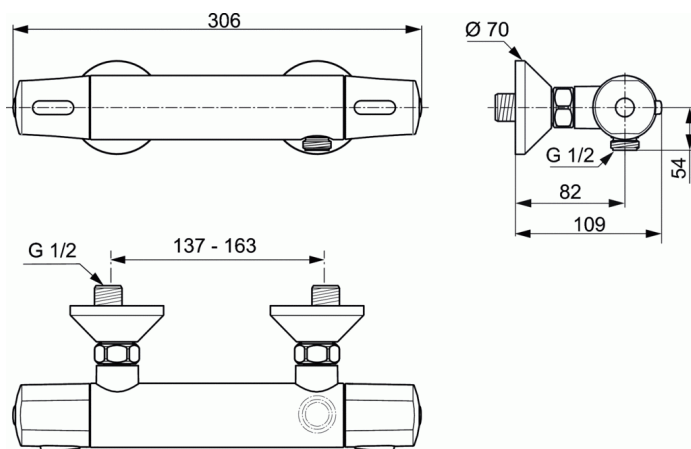

OLYOS

Mitigeur thermostatique douche mural

Mitigeur thermostatique douche mural

Élément thermostatique à cire avec grille anti tartre

Tête 1/2" à disque céramique

Corps isolé thermiquement (technologie Cool Body)

Croisillon de température avec butée de sécurité à 40°C débrayable

Température maximum pré réglée en usine à 50°C (conforme à la réglementation de l'eau chaude sanitaire C3) modifiable à 45°C ou 43°C ou 40°C

Croisillon de débit avec limiteur à 50% débrayable

Mise en sécurité en cas de coupure de l'écoulement d'eau conformément à la NF1111

Clapets anti-retour et filtres intégrés aux arrivées

Raccords muraux excentriques fournis avec réducteurs acoustiques intégrés

Rosaces métal

Entraxe 150 +/- 13 mm

Norme NFIB

E1C3A3U3

Qualitel Ge5

PIECES DETACHEES

A962998NU - VIS DE POIGNEE THERMOSTATIQUE M4X23,5

A962229NU - CARTOUCHE THERMOSTATIQUE 1/2

A962230NU - SET JOINTS CARTOUCHE THERMOSTATIQUE 1/2

A963400NU - TETE 1/2 - 1/2 T vis M4 POR/PIEL>07/0

A963432NU - INSERT DE POIGNEE DEBIT THERMOSTATIQUE

A962594NU - JEU DE CLAPETS ANTI-RETOUR

A962595NU - JOINT FILTRE G3/4 ECROUS THERMOSTATIQUES

A963651NU - MAMELON DEPART DOUCHE G1/2

A960975AA - RACCORDS MURAUX G1/2 AVEC SILENCIEUX

FINITIONS*

AA

* AA = Chrome (AA)

NORMES ET ENVIRONNEMENT