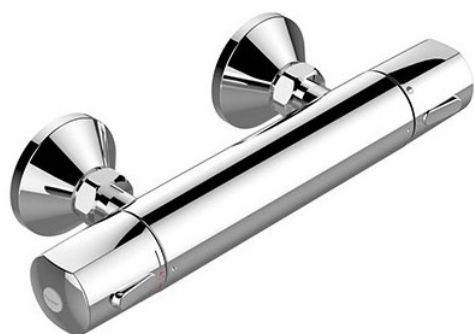

## Fiche Porcher - D0561AA

### Mitigeur thermostatique douche mural Olyos - Chrome

Réf D0561AA

**127.99€<sup>TTC\*</sup>**

Voir le produit : <https://www.domomat.com/55318-mitigeur-thermostatique-douche-mural-olyos-chrome-porcher-d0561aa.html>

*Le produit Mitigeur thermostatique douche mural Olyos - Chrome est en vente chez Domomat !*

**OLYOS****Mitigeur thermostatique douche mural****Mitigeur thermostatique douche mural**

Élément thermostatique à cire avec grille anti tartre

Tête 1/2" à disque céramique

Corps isolé thermiquement (technologie Cool Body)

Croisillon de température avec butée de sécurité à 40°C débrayable

Température maximum pré réglée en usine à 50°C (conforme à la réglementation de l'eau chaude sanitaire C3) modifiable à 45°C ou 43°C ou 40°C