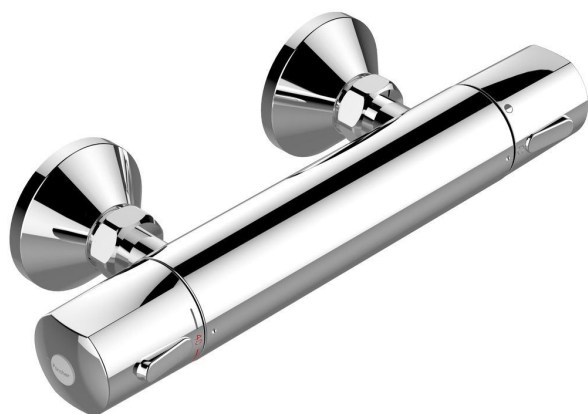

## Fiche Porcher - D0561AA

### Mitigeur thermostatique douche mural Olyos - Chrome

Réf D0561AA

**127.99€<sup>TTC\*</sup>**

Voir le produit : <https://www.domomat.com/55318-mitigeur-thermostatique-douche-mural-olyos-chrome-porcher-d0561aa.html>

*Le produit Mitigeur thermostatique douche mural Olyos - Chrome est en vente chez Domomat !*

**OLYOS****Mitigeur thermostatique douche mural****Mitigeur thermostatique douche mural**

Élément thermostatique à cire avec grille anti tartre

Tête 1/2" à disque céramique

Corps isolé thermiquement (technologie Cool Body)

Croisillon de température avec butée de sécurité à 40°C débrayable

Température maximum pré réglée en usine à 50°C (conforme à la réglementation de l'eau chaude sanitaire C3) modifiable à 45°C ou 43°C ou 40°C