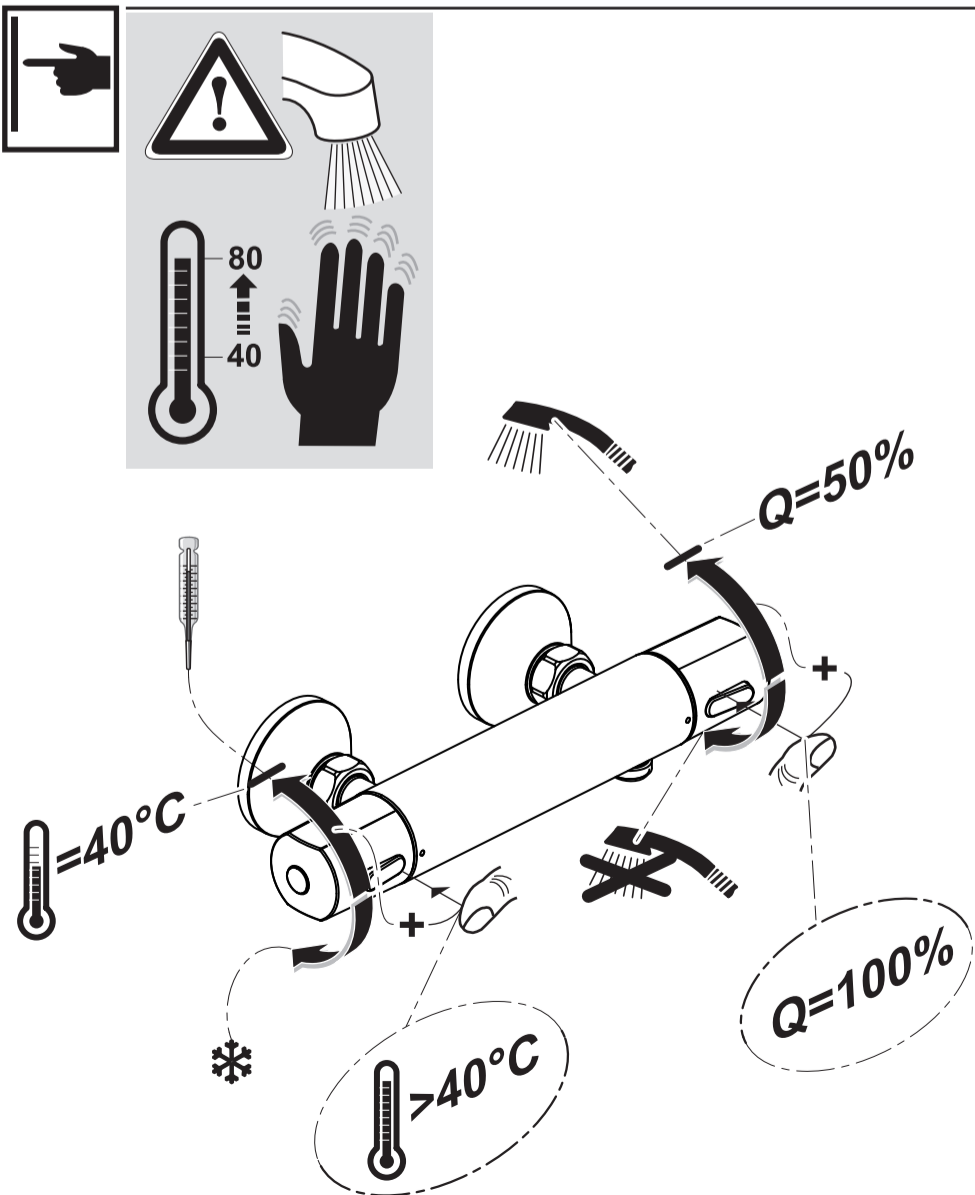

	P	bar		MAX. 10		5		Q (3 bar)
	T	°C		MAX. 80		65 40		l/min 15,5