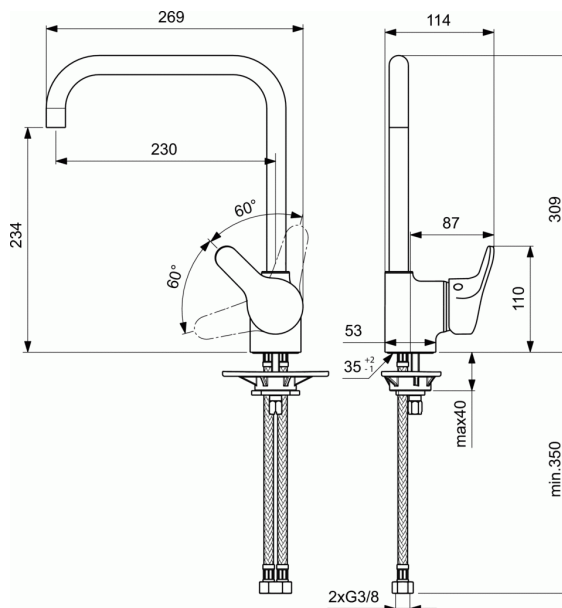

#### Mitigeur évier monotrou

Bec tube orientable

Cartouche Ø 47 mm à 2 disques céramique - réf. A960500NU  
avec limiteur de température intégré et

limiteur de débit 50 % déverrouillable - réf. A860700NU