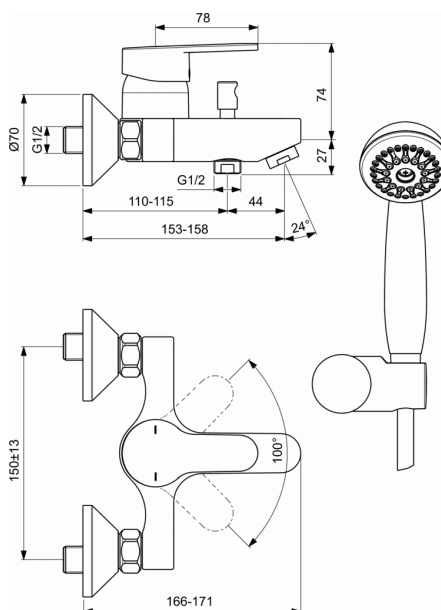

#### Mitigeur bain-douche mural

sans ensemble de douche

Inverseur tout métal à retour automatique  
Sortie de douche ½" par le dessous avec clapet anti-retour intégré  
Corps monobloc en laiton chromé  
Cartouche Ø 40 mm C.L.I.C.K Technology à 2 disques céramique équipée  
Limiteur de température réglable (7 positions)  
Limiteur de débit avec point dur à 50% et butée escamotable, déverrouillable.  
Manette métal pleine fixée par vis pointe anti-desserage et isolateur thermique  
Raccords muraux excentriques fournis avec réducteurs acoustiques intégrés  
Rosaces métal fournies  
Entraxe 150 mm ± 13 mm  
Projection 155 mm  
Norme NFIC/A  
Classement NF - E3/1C2A2U3  
Qualitel Ge3

#### PIECES DETACHEES

B961078AA - LEVIER MITIGEUR CART 40MM  
B960473AA - CACHE-VIS LEVIER CHROME  
B960779AA - CAPOT DE CARTOUCHE  
B960780NU - ECROU DE SERRAGE DE CART 40MM  
B960477NU - KIT ECO - DEBIT POUR CARTOUCHE 40MM  
B960775NU - CARTOUCHE CLICK DIAMETRE 40 MM  
B960486AA - BOUTON INVERSEUR  
A960537AA - AERATEUR COMPLET M24X100 TYPE D  
A960944NU - CLAP. ANTI-RET. INVERS. B960167 MOD>2012  
B960167AA - INVERSEUR AUTOMATIQUE MECANISME SEUL