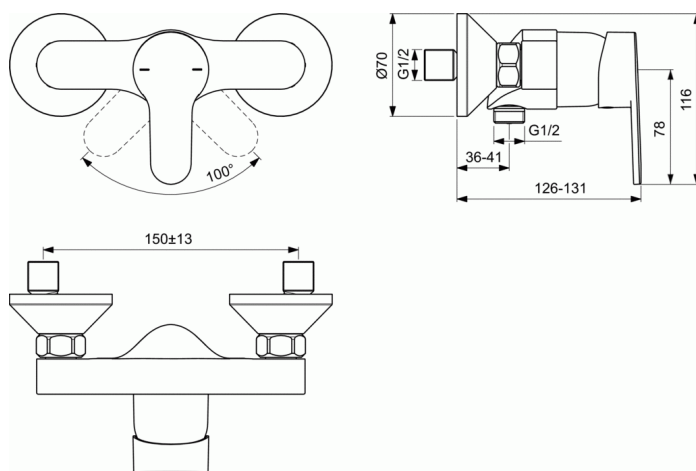

OLYOS

Mitigeur douche mural

Mitigeur douche mural

Sans ensemble de douche

Corps monobloc en laiton chromé

Cartouche Ø 40 mm C.L.I.C.K Technology à 2 disques céramique équipée

Limiteur de température réglable (8 positions)

Limiteur de débit avec point dur à 50% et butée escamotable, déverrouillable

Manette métal pleine fixée par vis pointeau anti-desserage et isolateur thermique

Raccords muraux excentriques fournis avec réducteurs acoustiques intégrés

Rosaces métal fournies

Sortie de douche ½" par le dessous avec clapet anti-retour intégré

Norme NFIA

Classement E1 C2 A2 U3; Numéro ACS 13ACCLY125;

Qualitel Ge3

PIECES DETACHEES

B961078AA - LEVIER MITIGEUR CART 40MM

B960473AA - CACHE-VIS LEVIER CHROME

B960779AA - CAPOT DE CARTOUCHE

A860700NU -KIT ECO - LIMITEUR DEBIT CART A960500NU

B960780NU - ECRU DE SERRAGE DE CART 40MM

A963785NU - CARTOUCHE DIAMETRE 40MM

A962594NU - JEU DE CLAPETS ANTI-RETOUR