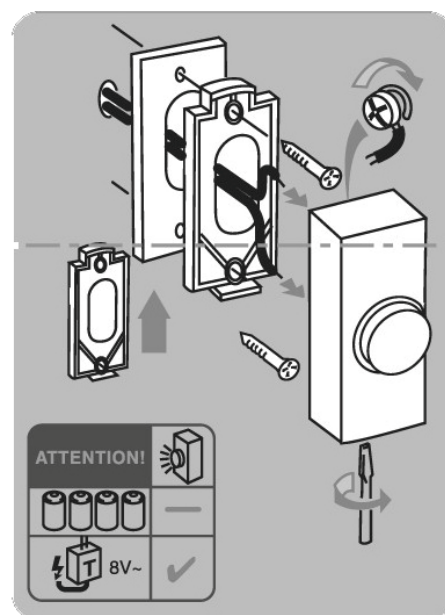

Tendance et élégant, le bouton « GEM » s'associera parfaitement à votre habitation.

Spécifications

- Système filaire.
- Compatible avec les carillons filaires de la gamme Friedland.
- Conformes aux directives et aux normes de sécurité européennes.

Bouton poussoir

- Décoratif adapté aux types d'habitations où un bouton stylisé est approprié.
- Non lumineux.
- Résistant aux projections d'eau IP44.
- Coloris : Chrome.

Schéma de câblage

Conditionnement