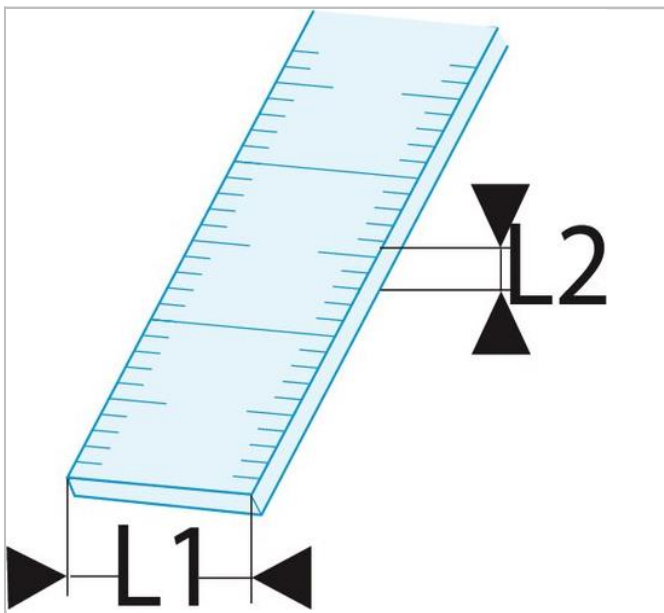

DELA.1056.1000 | Facom

Réglet semi-rigide 1000mm Facom - 1 face - Inox

Réf DELA.1056-1000

30.05€^{TTC*}

Voir le produit : <https://www.domomat.com/66688-reglet-semi-rigide-1000mm-facom-1-face-inox-facom-dela1056-1000.html>

*Le produit Réglet semi-rigide 1000mm Facom - 1 face - Inox
est en vente chez Domomat !*

DELA.1056 - Réglets "longs" semi-rigides Inox - 1 face

Description :

- Gravés sur une face.
- Un bord en mm - Un bord en 1/2 mm.
- Inox 18 % Cr - 8 % Ni.
- Traitement antireflet.
- La Classe II suivant la réglementation concerne les réglets de longueur supérieure ou égale à 500 mm.

	longueur [mm]	Longueur L1 [mm]	Longueur L2 [mm]	Poids [g]
DELA.1056.1000	1000.0	30.0	0.8	100.0
DELA.1056.1500	1500.0	30.0	0.8	8.5
DELA.1056.2000	2000.0	30.0	0.8	11.0