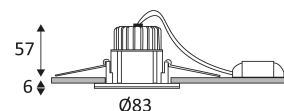

IPHO 82 RD

- Downlight encastré rond fixe.
- Fixation par ressorts.
- Double bornier automatique.
- Convertisseur dimmable déporté fourni.
- Compatible avec variateur début et fin de phase.
- En option, convertisseur dimmable DALI CD116 à commander séparément.

Ce produit contient 1 source(s) lumineuse(s) d'efficacité énergétique E.