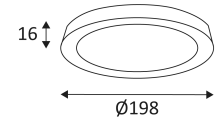

TIPO 1 C

- Plafonnier extra-plat rond fixe.
- Ne nécessite pas de convertisseur.
- Non dimmable.

CODE	COULEUR	MATIÈRE	AC	LED	T° (K)	Nominal Lumen	System Lumen
DO263WW30	BLANC MAT	COMPOSITE	AC 230V	18W	3000K	1350 Lm	1000 Lm
DO263NW30	BLANC MAT	COMPOSITE	AC 230V	18W	4000K	1400 Lm	1040 Lm

Montage au plafond uniquement.

Usage intérieur uniquement.

Protection contre les pénétrations des corps solides supérieurs à 12mm. Protection contre les chutes verticales de gouttes d'eau avec angle d'inclinaison de max. 60°.

Résistance : 0,23 Joule.

Produit dont les parties accessibles sont séparées des parties actives par double isolation ou isolation renforcée.

Faisceau 110°.

Homologation CE.

IRC>80

"Durée de vie" des moteurs de lumière.

RG1.

Testé à 650°.

Luminaire équipé d'un module LED en 230V.

Garantie 3 ans.

Courbe photométrique disponible sur le site web: www.indigo-lighting.com