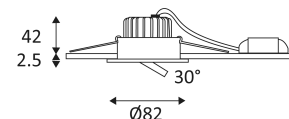

LENS RDX

- Downlight encastré rond orientable.
- Faisceau ajustable 20-40°.
- Fixation par ressorts.
- Convertisseur dimmable déporté fourni.
- Compatible avec variateur début et fin de phase.
- En option, convertisseur dimmable DALI CD116 à commander séparément.