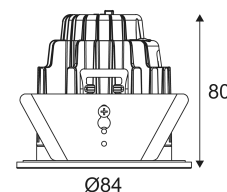

*Le produit Spot Led 4 en 1 Muna RD-230 B Indigo - 7W - 665Lm - IP65 - Dimmable -
Blanc/ Nickel*

est en vente chez Domomat !

MUNA RD-230 B

- Downlight encastré rond fixe 4 en 1.
- 2700K, 3000K, 4000K ou 6000K au choix via un interrupteur à l'arrière du luminaire.
- Fixation par lamelles.
- Peut être recouvert par un isolant déroulé.
- Double bornier automatique.
- Ne nécessite pas de convertisseur.
- Dimmable.
- Compatible avec variateur fin de phase.
- Finition 30 livrée avec bague interchangeable en nickel satiné.