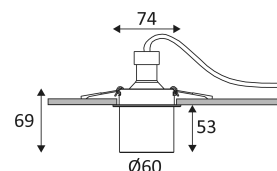

AKIS R GU10

- Spot semi-encastré rond fixe.
- Fixation par ressorts.

CODE	COULEUR	MATIÈRE	SOCKET	AC	Watt Max	LAMPE
DO51205	NOIR MAT	ALUMINIUM	GU10	AC 230V	13W	PAR16 LED
DO51230	BLANC MAT	ALUMINIUM	GU10	AC 230V	13W	PAR16 LED

Montage au plafond en encastré uniquement.

Usage intérieur uniquement.

Protection contre la pénétration de corps supérieurs à 12mm. Sans protection contre l'eau.

Résistance : 0,23 Joule.

Produit dont les parties accessibles sont séparées des parties actives par double isolation ou isolation renforcée.

Diamètre de percement pour insérer le luminaire. (65mm)

Hauteur de faux-plafond minimum pour y inclure le luminaire. (180mm)

Homologation CE.

Testé à 650°.

Le produit ne peut pas être recouvert après montage, même par un isolant.

Garantie 3 ans.

Source remplaçable par un end-user.