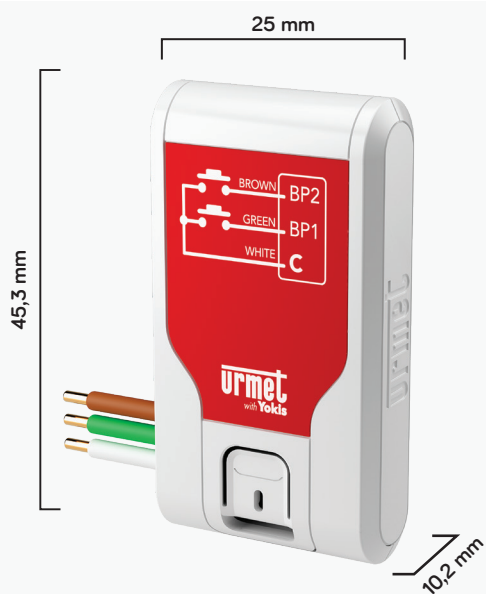

E2BP - Yokis

Emetteur encastrable E2BP-UP Urmet with Yokis - 2 canaux - Radio Zigbee

Réf E2BP-UP

48.10€^{TTC*}

Voir le produit : <https://www.domomat.com/107707-emetteur-encastrable-e2bp-up-urmet-with-yokis-2-canaux-radio-zigbee-urmet-with-yokis-e2bp-up.html>

Le produit Emetteur encastrable E2BP-UP Urmet with Yokis - 2 canaux - Radio Zigbee est en vente chez Domomat !

Émetteur

E2BP-UP

Émetteur 2 canaux

Version encastrable
Réf. 4820390

Compatible avec tous types d'appareillage interrupteurs et boutons poussoir

Durée de vie de la pile > 5ans
Pile standard CR2032

Technologie Zigbee 3.0

Universelle : compatible avec tous les récepteurs de la gamme

Paramétrable depuis la commande locale ou l'application UP2PRO

Compatible avec tous les produits Zigbee 3.0

LES + PRODUITS

- > Permet de piloter un ou plusieurs récepteurs simultanément
- > Peut être utilisé pour déclencher un scénario
- > 2 canaux complètement indépendants
- > Idéal pour les commandes de centralisation