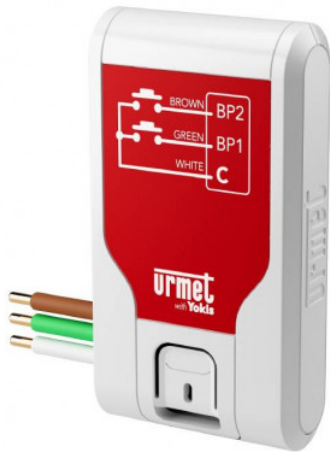

E2BP - Yokis

Emetteur encastrable E2BP-UP Urmet with Yokis - 2 canaux - Radio Zigbee

Réf E2BP-UP

48.10€^{TTC*}

Voir le produit : <https://www.domomat.com/107707-emetteur-encastrable-e2bp-up-urmet-with-yokis-2-canaux-radio-zigbee-urmet-with-yokis-e2bp-up.html>

Le produit Emetteur encastrable E2BP-UP Urmet with Yokis - 2 canaux - Radio Zigbee est en vente chez Domomat !

Émetteur

E2BP-UP

Émetteur 2 canaux

Version encastrable
Réf. 4820390

Compatible avec tous types d'appareillage interrupteurs et boutons poussoir

Durée de vie de la pile > 5ans
Pile standard CR2032

Technologie Zigbee 3.0

Universelle : compatible avec tous les récepteurs de la gamme

Paramétrable depuis la commande locale ou l'application UP2PRO

Compatible avec tous les produits Zigbee 3.0

LES + PRODUITS

- > Permet de piloter un ou plusieurs récepteurs simultanément
- > Peut être utilisé pour déclencher un scénario
- > 2 canaux complètement indépendants
- > Idéal pour les commandes de centralisation