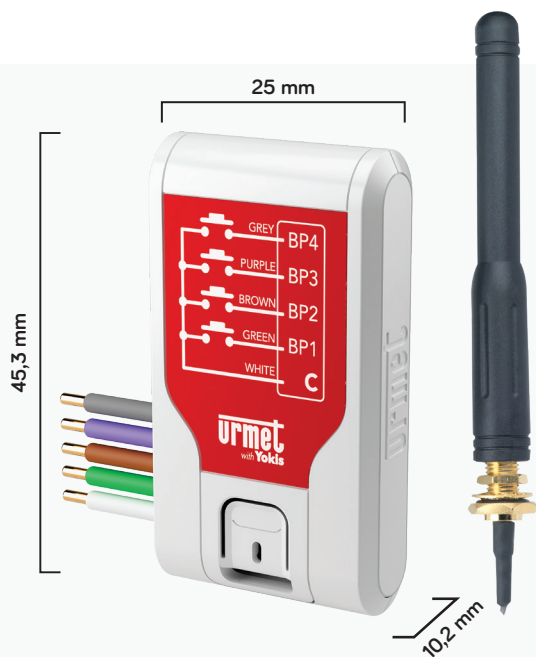

E4BPX-UP - Yokis

**Emetteur encastrable E4BPX-UP
Urmet with Yokis - 4 canaux - Radio
Zigbee - Avec antenne déportée**
Réf E4BPX-UP

67.09€^{TTC*}

Voir le produit : <https://www.domomat.com/107711-emetteur-encastrable-e4bpx-up-urmet-with-yokis-4-canaux-radio-zigbee-avec-antenne-deportee-urmet-with-yokis-e4bpx-up.html>

*Le produit Emetteur encastrable E4BPX-UP Urmet with Yokis - 4 canaux - Radio Zigbee
- Avec antenne déportée
est en vente chez Domomat !*

Émetteur

E4BPX-UP

Émetteur 4 canaux

Version encastrable avec
antenne déportée
Réf. 4820392

Compatible avec tous types
d'appareillage interrupteurs et
boutons poussoir

Durée de vie de la pile > 5ans
Pile standard CR2032

Technologie Zigbee 3.0

Universel: compatible avec tous
les récepteurs de la gamme

Paramétrable depuis la commande
locale ou l'application UP2PRO

Compatible avec tous
les produits Zigbee 3.0

LES + PRODUITS

- > Permet de piloter un ou plusieurs récepteurs simultanément
- > Peut être utilisé pour déclencher un scénario
- > 4 canaux complètement indépendants
- > Idéal pour les commandes de centralisation
- > Entièrement configurable par le résident via l'application **YNG**
- > Portée radio de 250m champ libre à vue
- > Peut traverser un mur porteur ou une dalle
- > Antenne extérieure permettant de déporter le signal en cas d'obstacle