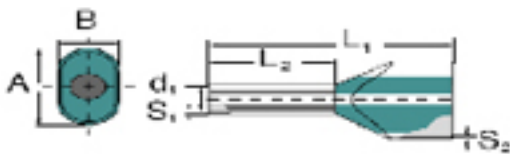

**Éléments de raccordement
H0,75/15T ZH BL SV**

Weidmüller Interface GmbH & Co. KG
Klingenbergstraße 16
D-32758 Detmold
Germany
Fon: +49 5231 14-0
Fax: +49 5231 14-292083
www.weidmueller.com

- en multisachet (5 x 100 pièces)
- code couleur Weidmüller
- code couleur DIN
- autre code couleur

Informations générales de commande

Type	H0,75/15T ZH BL SV
Référence	9018570000
Version	Embouts, Embout double, 11 mm, 8 mm, bleu
GTIN (EAN)	4008190272630
Cdt.	500 pièce(s)
Emballage	Multisachet