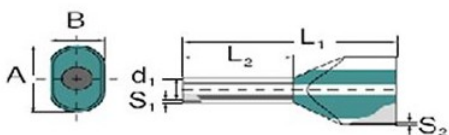

9018570000 | Weidmuller fiche

**Sachet de 500 embouts de câble -
Double extrémité - 0,75 mm²**

Réf 9018570000

25.26€^{TTC*}