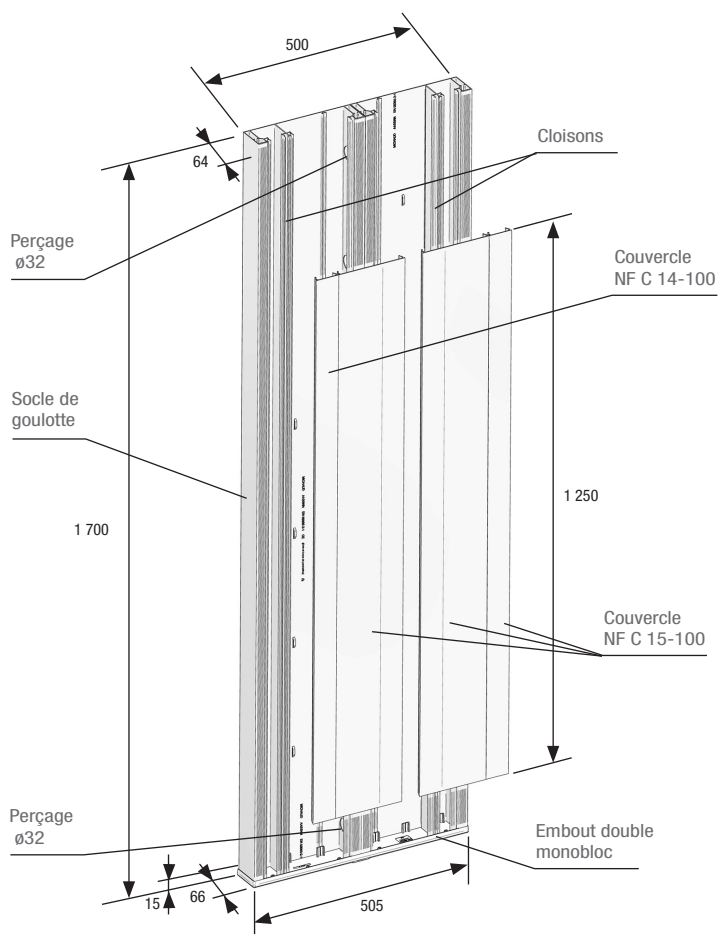

### les + techniques

- **Pratique** : fixation directe des tableaux 13 modules du marché.
- **Rapide** : Assemblage des 2 goulottes en usine pour un gain de temps de pose + longueur adaptée pour des arrivées câbles en dalle haute.
- **Ergonomique** : Simplicité de clippage de couvercles + socles percés pour assurer le passage des circuits d'une goulotte à l'autre.

### utilisation

Cette goulotte GTL 2x13 modules permet l'acheminement des différents circuits électriques (alimentation Enedis, courant fort, courant faible) et la fixation des différents tableaux et appareillages de l'ETEL dans le respect des normes handicapés sur l'accessibilité aux organes de coupures en hauteur. Elle permet également la fixation d'une zone attenante aux tableaux de communication.

### description

- L'ensemble est en matériaux synthétiques de couleur blanche respectant l'essai de tenue au fil incandescent à 960°C.
- La goulotte GTL double 13 modules présente un indice de protection IP2XD et IK07 pour la protection contre les chocs mécaniques.
- Elle est composée de 2 goulottes GTL 13 modules, longueur 1,70 m, assemblées en usine et d'un embout double monobloc pour obturer une extrémité de l'ensemble.
- Chacune des 2 goulottes GTL 13 modules est constituée de :
  - 1 socle de goulotte, longueur 1,70 m, avec perforations pour fixation au mur et passage de colliers,
  - 1 cloison intégrée au socle,
  - 2 couvercles, chacun de longueur 2 x 1,25 m.
- La jonction double monobloc avec le plafond est vendue séparément.

## référence

Code	Désignation	Longueur	Unité de vente
FA002	GOULOTTE GTL 2x13 MODULES Lg 1,70 m	1,70 m	1