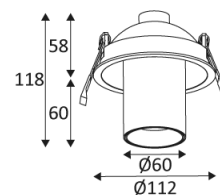

FILI 1 RX GU10

- Downlight semi-encastré rond orientable.
- Fixation par ressorts.
- Ne nécessite pas de transformateur.

CODE	COULEUR	MATIÈRE	SOCKET	AC	Watt Max	LAMPE
DO44405	NOIR MAT	ALUMINIUM	GU10	AC 230V	13W	PAR16 LED
DO44430	BLANC MAT	ALUMINIUM	GU10	AC 230V	13W	PAR16 LED

Montage au plafond en encastré uniquement.

Usage intérieur uniquement.

Protection contre la pénétration de corps supérieurs à 12mm. Sans protection contre l'eau.

Résistance : 0,23 Joule.

Produit dont les parties accessibles sont séparées des parties actives par double isolation ou isolation renforcée.

Diamètre de percement pour insérer le luminaire. (102mm)

Orientation verticale possible du luminaire pour un maximum de 45°.

Orientation horizontale possible du luminaire pour un maximum de 355°.

Homologation CE.

Testé à 650°.

Le produit ne peut pas être recouvert après montage, même par un isolant.

Garantie 3 ans.