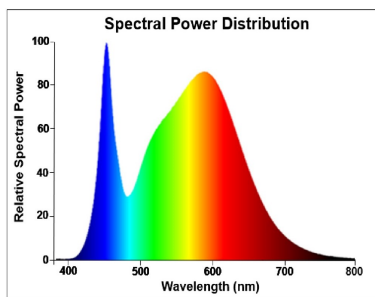

ToLEDo T8 Universal

ToLEDo T8 UNIV 4FT 18W 2100lm 840

0029279

Longueur / hauteur de l'emballage extérieur (cm)	120.7
largeur de l'emballage extérieur (cm)	21.0
Profondeur de l'emballage extérieur (cm)	11.5

Sécurité

Condition de fonctionnement optimal (° C)	-20-45
Consignes de nettoyage en cas de bris	Non applicable
Lampe à objectif spécial	Non
Ne convient pas à l'éclairage résidentiel	Oui
Message de sécurité	Convient aux luminaires fermés

PHOTOMÉTRIE

SCHÉMAS TECHNIQUES