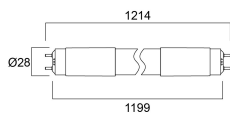

SCHÉMAS TECHNIQUES