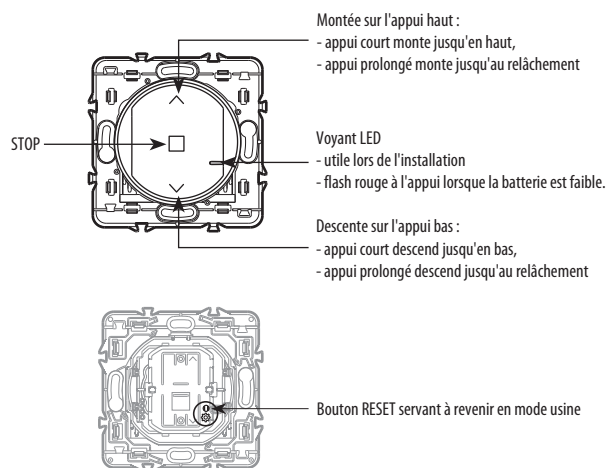

4. FONCTIONNEMENT

5. CARACTÉRISTIQUES TECHNIQUES

■ 5.1 Caractéristiques mécaniques

Protection contre les chocs : IK 02
Protection contre les corps solides / liquides : IP 20 sans plaque ni doigt
IP 40 produit monté

■ 5.2 Caractéristiques matières

Mécanisme avec support : PC chargé 10 % fibre de verre

Couleur	Blanc	Titane	Graphite
Doigt	ABS	ABS peint	ABS peint

Sans halogène
Résistant aux UV

Autoextinguibilité : 650° C/30 s

■ 5.3 Caractéristiques électriques

Alimentation par pile lithium (fournie) type CR2032 - 3 V
Durée de vie de la pile : 8 ans pour 10 actionnements par jour

Technologie radio zigbee

Fréquence 2,4 GHz à 2,4835 GHz
Niveau de puissance : < 100 mW

■ 5.4 Caractéristiques climatiques

Température d'utilisation : + 5° C à + 45° C
Température de stockage : 0° C à + 45° C