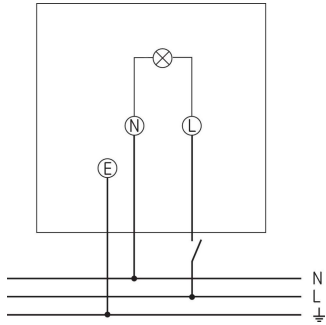

theLeda S8-100L BK

N° de réf.: 1020601

theben

Schémas de raccordement

Plans d'encombrement

Accessoires

Fixation d'angle 10 BK
N° de réf.: 9070987

Entretoise pour fixation murale
10 BK
N° de réf.: 9070988