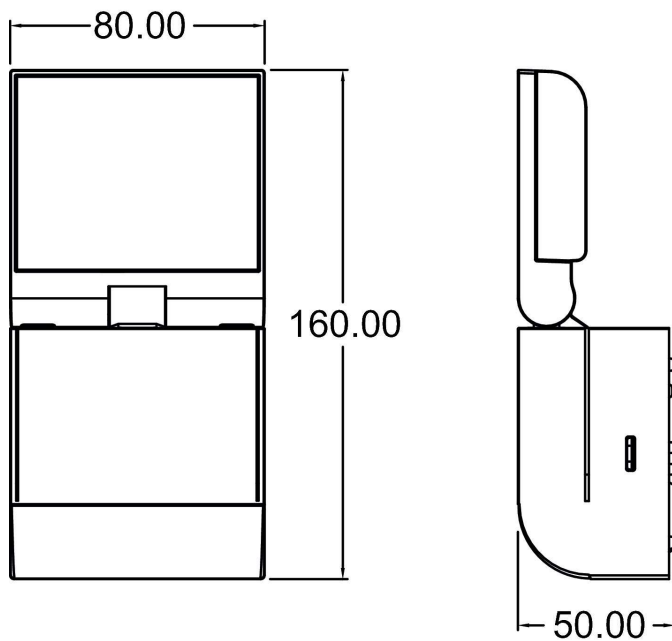

theLeda S8-100L BK

N° de réf.: 1020601

theben

Schémas de raccordement

Plans d'encombrement

Accessoires

Fixation d'angle 10 BK
N° de réf.: 9070987

Entretoise pour fixation murale
10 BK
N° de réf.: 9070988