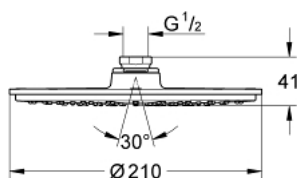

### DESCRIPTION DU PRODUIT

- Colour: Chromé
- Ø 210 mm
- Matériau : Métal
- Angle de rotation  $\pm 15^\circ$
- Raccords filetés 1/2"
- GROHE DreamSpray débit d'eau uniforme pour tous les types de jets
- GROHE Brilliance Longue Durée : Brillance éclatante année après année
- Procédé anti-calcaire SpeedClean
- Cette douche de tête doit être utilisée uniquement avec les bras de douche 28 384 000, 28 497 000, 28 576 000 ou 28 724 000