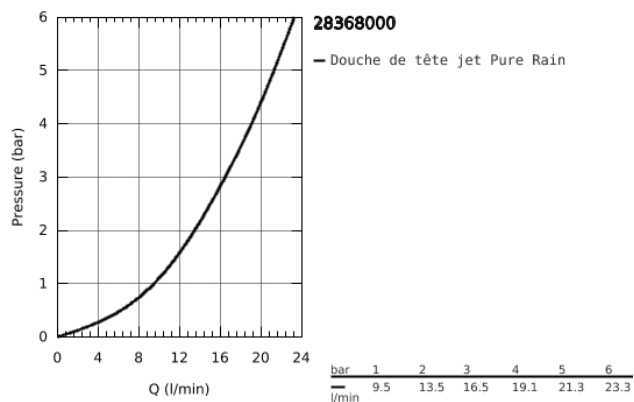

## Fiche - 28368000 - Grohe

**Douche de tête Rainshower  
Cosmopolitain 210 Grohe - 1 jet**  
Réf 28368000

**420.59€<sup>TTC\*</sup>**

Voir le produit : <https://www.domomat.com/107447-douche-de-tete-rainshower-cosmopolitain-210-grohe-1-jet-grohe-28368000.html>

*Le produit Douche de tête Rainshower Cosmopolitain 210 Grohe - 1 jet  
est en vente chez Domomat !*

## 28 368 000 RAINSHOWER COSMOPOLITAN 210 DOUCHE DE TÊTE 1 JET

### DESCRIPTION DU PRODUIT

- Colour: Chromé
- Ø 210 mm
- Matériau : Métal
- Angle de rotation  $\pm 15^\circ$
- Raccords filetés 1/2"
- GROHE DreamSpray débit d'eau uniforme pour tous les types de jets
- GROHE Brilliance Longue Durée : Brillance éclatante année après année
- Procédé anti-calcaire SpeedClean
- Cette douche de tête doit être utilisée uniquement avec les bras de douche 28 384 000, 28 497 000, 28 576 000 ou 28 724 000