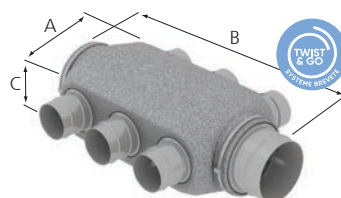

## Caissons de distribution pour conduits souples

- Caisson collecteur en PSE, avec 6 piquages Twist & Go, Ø 80.
- Comprend 4 bouchons Ø 80.

4210

REF	Emploi	A	B	C	Piquages régulés	Raccordement cuisine	Raccordement caisson	CODE	PRIX € HT
NEOCD 80 S	soufflage air neuf	228	650	170	non	-	Ø 125	412 231	64,50
NEOCD 80 R	reprise air vicié	228	641	170	oui	1 x 125	Ø 125	412 232	80,50
NEOCD 80 HY	reprise air vicié	228	650	170	non	1 x 125	Ø 160	412 233	80,50
NEOCD 160/80 R	reprise air vicié	228	650	170	oui	1 x 125	Ø 160	412 234	80,50
NEOCD 160/80 S	soufflage air neuf	228	585	170	non	-	Ø 160	412 235	64,50