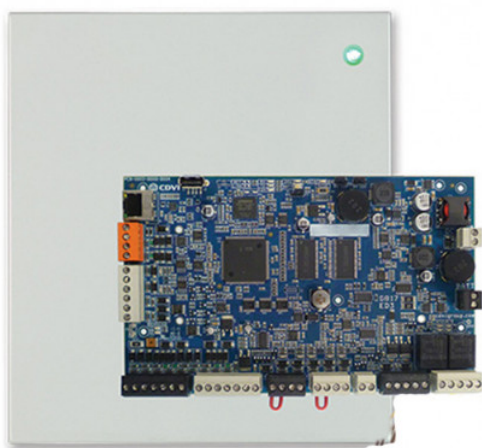

Fiche - A22K - CDVI

Contrôleur IP CDVI - 2 portes - 4 lecteurs

Réf A22K

599.87€^{TTC*}

Voir le produit : <https://www.domomat.com/68549-controleur-ip-cdvi-2-portes-4-lecteurs-cdvi-a22k.html>

*Le produit Contrôleur IP CDVI - 2 portes - 4 lecteurs
est en vente chez Domomat !*

Fiche produit

A22K

Contrôleur Krypto 2 portes/4 lecteurs - DESFire® EV2

Description produit

La **gamme ATRIUM KRYPTO** permet une gestion hautement sécurisée de bout en bout (chiffrement AES128).

Développé avec la technologie DESFire® EV2 associé au protocole sécurisé CDVI, ce système hautement sécurisé allie sécurité, simplicité et sérénité.

Découvrez l'intégralité de la gamme Atrium Krypto ainsi que les différentes licences sur cdvi.com.

Caractéristiques

- Contrôleur Krypto 2 portes/4lecteurs (RS485)
- Chiffrement AES 128 de bout en bout
- Mode de communication BUS RS485, 1220 mètres
- Serveur HTTPS intégré et sécurisé
- Contrôle d'accès 3 en 1 (web, autonome, logiciel)
- Détection automatique des modules
- Affichage LED détaillé
- Micrologiciel permettant l'utilisation de 2 béquilles
- Bloc d'alimentation enfichable pré-assemblé (110/240V)

 Certification

 DEEE

 Certification

Spécifications produit

Technologie :	Mifare® 13,56 MHz / DESFire® EV2
Alimentation :	24V DC (fournie) Batterie de secours 7A/heure à prévoir (réf : B7AH)
Consommation :	200mA
Dimensions (LxIxP) :	290x280x80 mm (coffret)