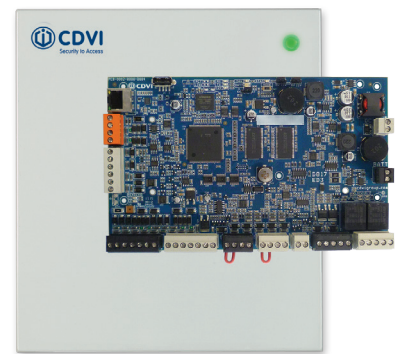

Fiche - A22K - CDVI

Contrôleur IP CDVI - 2 portes - 4 lecteurs

Réf A22K

599.87€^{TTC*}

Voir le produit : <https://www.domomat.com/68549-controleur-ip-cdvi-2-portes-4-lecteurs-cdvi-a22k.html>

*Le produit Contrôleur IP CDVI - 2 portes - 4 lecteurs
est en vente chez Domomat !*

Fiche produit

A22K

Contrôleur Krypto 2 portes/4 lecteurs - DESFire® EV2

Description produit

La **gamme ATRIUM KRYPTO** permet une gestion hautement sécurisée de bout en bout (chiffrement AES128).

Développé avec la technologie DESFire® EV2 associé au protocole sécurisé CDVI, ce système hautement sécurisé allie sécurité, simplicité et sérénité.

Découvrez l'intégralité de la gamme Atrium Krypto ainsi que les différentes licences sur cdvi.com.

Caractéristiques

- Contrôleur Krypto 2 portes/4lecteurs (RS485)
- Chiffrement AES 128 de bout en bout
- Mode de communication BUS RS485, 1220 mètres
- Serveur HTTPS intégré et sécurisé
- Contrôle d'accès 3 en 1 (web, autonome, logiciel)
- Détection automatique des modules
- Affichage LED détaillé
- Micrologiciel permettant l'utilisation de 2 béquilles
- Bloc d'alimentation enfichable pré-assemblé (110/240V)

 Certification

 DEEE

 Certification

Spécifications produit

Technologie :	Mifare® 13,56 MHz / DESFire® EV2
Alimentation :	24V DC (fournie) Batterie de secours 7A/heure à prévoir (réf : B7AH)
Consommation :	200mA
Dimensions (LxIxP) :	290x280x80 mm (coffret)